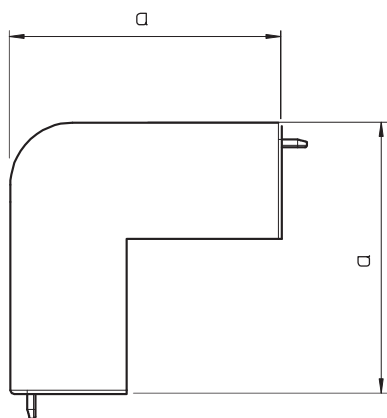

## Kryt vnějšího rohu, pro kanál typu WDK 60150

Výr. č. 6192351

Kryt vnějšího rohu pro změnu směru kanálů WDK.

Tvarové díly jsou všeobecně konstruovány jako krycí tvarové díly.

**PVC** Polyvinylchlorid

### Kmenová data

Č. výr.	6192351
Typ	WDK HA60150RW
Označení 1	Kryt vnějšího rohu
Rozměr	60x150mm
Barva	čistě bílá
Číslo RAL	9010
Materiál	Polyvinylchlorid
Zkratka materiálu	PVC
Nejmenší prodejní množství	2 kus
Hmotnost	17,45 kg/100 ks

### Technické údaje

Délka	100,00 mm
Šířka	150,00 mm
Výška	60,00 mm
Rozměr H	150,00 mm
Rozměr a	100,00 mm
Provedení	Tvarový kryt
Způsob upevnění pro rozměr kanálu	Zaklapnutelný 60 x 150
Vhodné pro zachování funkčnosti	<input type="checkbox"/>
Bez obsahu halogenů	<input type="checkbox"/>
Výška kanálu	60,00 mm
Ochranná fólie samozhášivý	<input type="checkbox"/>
Rozsah úhlu	90,00 - 90,00 °