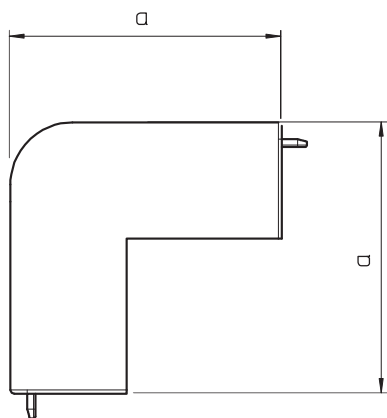

List technických údajů

Kryt vnějšího rohu, pro kanál typu WDK 60090

Výr. č. 6192327

Kryt vnějšího rohu pro změnu směru kanálů WDK.

Tvarové díly jsou všeobecně konstruovány jako krycí tvarové díly.

PVC Polyvinylchlorid

Kmenová data

Č. výr.	6192327
Typ	WDK HAG0090RW
Označení 1	Kryt vnějšího rohu
Rozměr	60x90mm
Barva	čistě bílá
Číslo RAL	9010
Materiál	Polyvinylchlorid
Zkratka materiálu	PVC
Nejmenší prodejní množství	2 kus
Hmotnost	10,97 kg/100 ks

Technické údaje

Délka	100,00 mm
Šířka	90,00 mm
Výška	60,00 mm
Rozměr H	90,00 mm
Rozměr a	100,00 mm
Provedení	Tvarový kryt
Způsob upevnění	Zaklapnutelný
pro rozměr kanálu	60 x 90
Vhodné pro zachování funkčnosti	<input type="checkbox"/>
Bez obsahu halogenů	<input type="checkbox"/>
Výška kanálu	60,00 mm
Ochranná fólie	<input type="checkbox"/>
samozhášivý	<input checked="" type="checkbox"/>
Rozsah úhlu	90,00 - 90,00 °