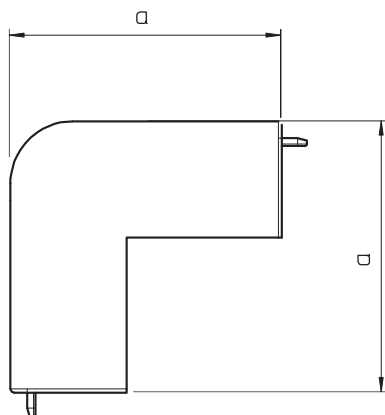

## Kryt vnějšího rohu, pro kanál typu WDK 40090

Výr. č. 6192262

Kryt vnějšího rohu pro změnu směru kanálů WDK.

Tvarové díly jsou všeobecně konstruovány jako krycí tvarové díly.

**PVC** Polyvinylchlorid

### Kmenová data

Č. výr.	6192262
Typ	WDK HA40090RW
Označení 1	Kryt vnějšího rohu
Rozměr	40x90mm
Barva	čistě bílá
Číslo RAL	9010
Materiál	Polyvinylchlorid
Zkratka materiálu	PVC
Nejmenší prodejní množství	2 kus
Hmotnost	9,64 kg/100 ks

### Technické údaje

Délka	100,00 mm
Šířka	90,00 mm
Výška	40,00 mm
Rozměr H	90,00 mm
Rozměr a	100,00 mm
Provedení	Tvarový kryt
Způsob upevnění pro rozměr kanálu	Zaklapnutelný 40 x 90
Vhodné pro zachování funkčnosti	<input type="checkbox"/>
Bez obsahu halogenů	<input type="checkbox"/>
Výška kanálu	40,00 mm
Ochranná fólie samozhášlivý	<input type="checkbox"/> <input checked="" type="checkbox"/>
Rozsah úhlu	90,00 - 90,00 °