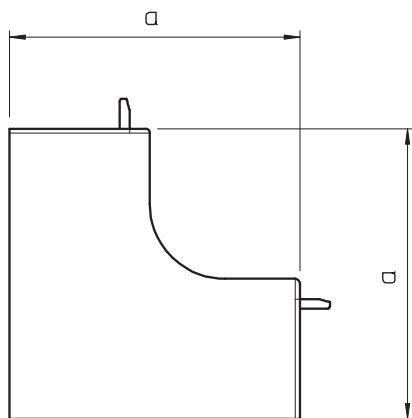

List technických údajů

Kryt vnitřního rohu, pro kanál typu WDK 60170

Výr. č. 6192076

Kryt vnitřního rohu pro změnu směru kanálů WDK.

Tvarové díly jsou všeobecně konstruovány jako krycí tvarové díly.

PVC Polyvinylchlorid

Kmenová data

Č. výr.	6192076
Typ	WDK HI60170RW
Označení 1	Kryt vnitřního rohu
Rozměr	60x170mm
Barva	čistě bílá
Číslo RAL	9010
Materiál	Polyvinylchlorid
Zkratka materiálu	PVC
Nejmenší prodejní množství	2 kus
Hmotnost	12,47 kg/100 ks

Technické údaje

Délka	130,00 mm
Šířka	170,00 mm
Výška	60,00 mm
Rozměr H	170,00 mm
Rozměr a	130,00 mm
Provedení	Tvarový kryt
Způsob upevnění pro rozměr kanálu	Zaklapnutelný 60 x 170
Vhodné pro zachování funkčnosti	<input type="checkbox"/>
Bez obsahu halogenů	<input type="checkbox"/>
Výška kanálu	60,00 mm
Ochranná fólie samozhášivý	<input type="checkbox"/>
Rozsah úhlu	90,00 - 90,00 °