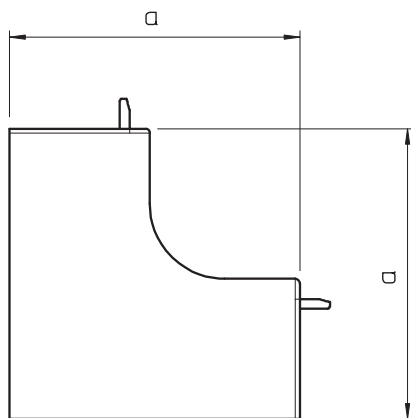

## Kryt vnitřního rohu, pro kanál typu WDK 60150

Výr. č. 6192068

Kryt vnitřního rohu pro změnu směru kanálů WDK.

Tvarové díly jsou všeobecně konstruovány jako krycí tvarové díly.

**PVC** Polyvinylchlorid

### Kmenová data

Č. výr.	6192068
Typ	WDK HI60150RW
Označení 1	Kryt vnitřního rohu
Rozměr	60x150mm
Barva	čistě bílá
Číslo RAL	9010
Materiál	Polyvinylchlorid
Zkratka materiálu	PVC
Nejmenší prodejní množství	2 kus
Hmotnost	14,45 kg/100 ks

### Technické údaje

Délka	130,00 mm
Šířka	150,00 mm
Výška	60,00 mm
Rozměr H	150,00 mm
Rozměr a	130,00 mm
Provedení	Tvarový kryt
Způsob upevnění pro rozměr kanálu	Zaklapnutelný 60 x 150
Vhodné pro zachování funkčnosti	<input type="checkbox"/>
Bez obsahu halogenů	<input type="checkbox"/>
Výška kanálu	60,00 mm
Ochranná fólie samozhášivý	<input type="checkbox"/>
Rozsah úhlu	90,00 - 90,00 °