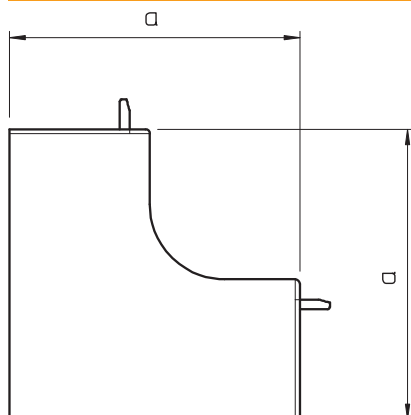

List technických údajů

Kryt vnitřního rohu, pro kanál typu WDK 60090

Výr. č. 6192025

Kryt vnitřního rohu pro změnu směru kanálů WDK.

Tvarové díly jsou všeobecně konstruovány jako krycí tvarové díly.

PVC Polyvinylchlorid

Kmenová data

Č. výr.	6192025
Typ	WDK HI60090RW
Označení 1	Kryt vnitřního rohu
Rozměr	60x90mm
Barva	čistě bílá
Číslo RAL	9010
Materiál	Polyvinylchlorid
Zkratka materiálu	PVC
Nejmenší prodejní množství	2 kus
Hmotnost	12,99 kg/100 ks

Technické údaje

Délka	130,00 mm
Šířka	90,00 mm
Výška	60,00 mm
Rozměr H	90,00 mm
Rozměr a	130,00 mm
Provedení	Tvarový kryt
Způsob upevnění	Zaklapnutelný
pro rozměr kanálu	60 x 90
Vhodné pro zachování funkčnosti	<input type="checkbox"/>
Bez obsahu halogenů	<input type="checkbox"/>
Výška kanálu	60,00 mm
Ochranná fólie	<input type="checkbox"/>
samozhášlivý	<input checked="" type="checkbox"/>
Rozsah úhlu	90,00 - 90,00 °