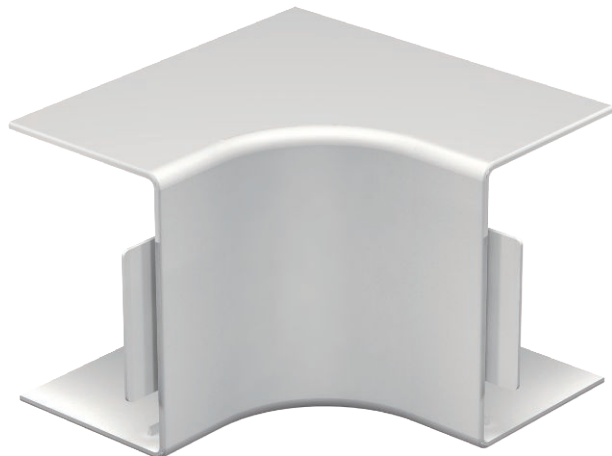

List technických údajů

Kryt vnitřního rohu, pro kanál typu WDK 60090

Výr. č. 6192025

Kryt vnitřního rohu pro změnu směru kanálů WDK.

Tvarové díly jsou všeobecně konstruovány jako krycí tvarové díly.

PVC Polyvinylchlorid

Kmenová data

Č. výr.	6192025
Typ	WDK HI60090RW
Označení 1	Kryt vnitřního rohu
Rozměr	60x90mm
Barva	čistě bílá
Číslo RAL	9010
Materiál	Polyvinylchlorid
Zkratka materiálu	PVC
Nejmenší prodejní množství	2 kus
Hmotnost	12,99 kg/100 ks

Technické údaje

Délka	130,00 mm
Šířka	90,00 mm
Výška	60,00 mm
Rozměr H	90,00 mm
Rozměr a	130,00 mm
Provedení	Tvarový kryt
Způsob upevnění	Zaklapnutelný
pro rozměr kanálu	60 x 90
Vhodné pro zachování funkčnosti	<input type="checkbox"/>
Bez obsahu halogenů	<input type="checkbox"/>
Výška kanálu	60,00 mm
Ochranná fólie	<input type="checkbox"/>
samozhášlivý	<input checked="" type="checkbox"/>
Rozsah úhlu	90,00 - 90,00 °