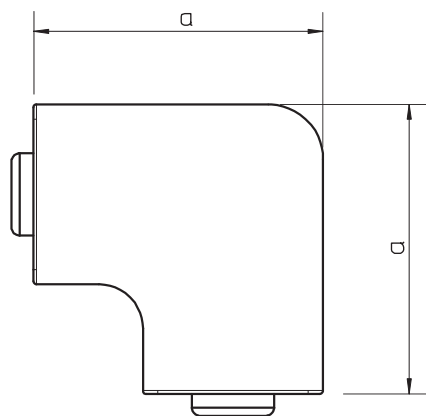

## Kryt plochého rohu, pro kanál typu WDK 60060

Výr. č. 6161502

Kryt plochého rohu pro změnu směru kanálů WDK.

Tvarové díly jsou všeobecně konstruovány jako krycí tvarové díly.

**PVC** Polyvinylchlorid

### Kmenová data

Č. výr.	6161502
Typ	WDK HF60060CW
Označení 1	Kryt plochého rohu
Rozměr	60x60mm
Barva	krémová bílá
Číslo RAL	9001
Materiál	Polyvinylchlorid
Zkratka materiálu	PVC
Nejmenší prodejní množství	2 kus
Hmotnost	8,02 kg/100 ks

### Technické údaje

Délka	101,00 mm
Šířka	60,00 mm
Výška	60,00 mm
Rozměr H	60,00 mm
Rozměr a	101,00 mm
Provedení	Tvarový kryt
Způsob upevnění	Zaklapnutelný
pro rozměr kanálu	60 x 60
Vhodné pro zachování funkčnosti	<input type="checkbox"/>
Bez obsahu halogenů	<input type="checkbox"/>
Výška kanálu	60,00 mm
Ochranná fólie	<input type="checkbox"/>
Rozsah úhlu	90,00 - 90,00 °