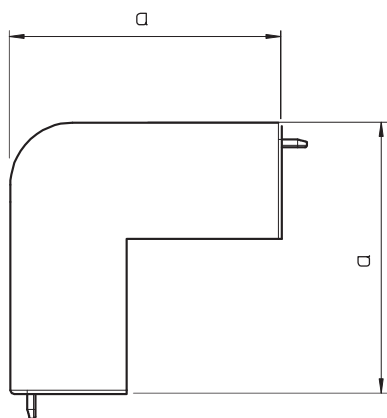

List technických údajů

Kryt vnějšího rohu, pro kanál typu WDK 60170

Výr. č. 6160956

Kryt vnějšího rohu pro změnu směru kanálů WDK.

Tvarové díly jsou všeobecně konstruovány jako krycí tvarové díly.

PVC Polyvinylchlorid

Kmenová data

Č. výr.	6160956
Typ	WDK HA60170CW
Označení 1	Kryt vnějšího rohu
Rozměr	60x170mm
Barva	krémová bílá
Číslo RAL	9001
Materiál	Polyvinylchlorid
Zkratka materiálu	PVC
Nejmenší prodejní množství	2 kus
Hmotnost	17,75 kg/100 ks

Technické údaje

Délka	100,00 mm
Šířka	170,00 mm
Výška	60,00 mm
Rozměr H	170,00 mm
Rozměr a	100,00 mm
Provedení	Tvarový kryt
Způsob upevnění	Zaklapnutelný
pro rozměr kanálu	60 x 170
Vhodné pro zachování funkčnosti	<input type="checkbox"/>
Bez obsahu halogenů	<input type="checkbox"/>
Výška kanálu	60,00 mm
Ochranná fólie	<input type="checkbox"/>
samozhášlivý	<input checked="" type="checkbox"/>
Rozsah úhlu	90,00 - 90,00 °