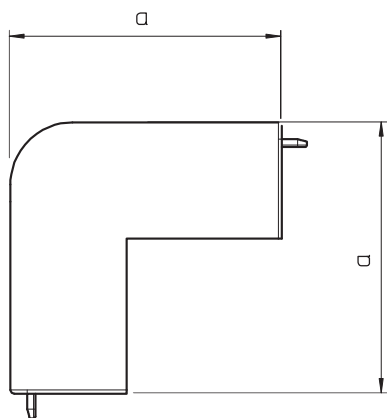

## Kryt vnějšího rohu, pro kanál typu WDK 60090

Výr. č. 6160913

Kryt vnějšího rohu pro změnu směru kanálů WDK.

Tvarové díly jsou všeobecně konstruovány jako krycí tvarové díly.

**PVC** Polyvinylchlorid

### Kmenová data

Č. výr.	6160913
Typ	WDK HA60090CW
Označení 1	Kryt vnějšího rohu
Rozměr	60x90mm
Barva	krémová bílá
Číslo RAL	9001
Materiál	Polyvinylchlorid
Zkratka materiálu	PVC
Nejmenší prodejní množství	2 kus
Hmotnost	10,97 kg/100 ks

### Technické údaje

Délka	100,00 mm
Šířka	90,00 mm
Výška	60,00 mm
Rozměr H	90,00 mm
Rozměr a	100,00 mm
Provedení	Tvarový kryt
Způsob upevnění	Zaklapnutelný
pro rozměr kanálu	60 x 90
Vhodné pro zachování funkčnosti	<input type="checkbox"/>
Bez obsahu halogenů	<input type="checkbox"/>
Výška kanálu	60,00 mm
Ochranná fólie	<input type="checkbox"/>
samozhášlivý	<input checked="" type="checkbox"/>
Rozsah úhlu	90,00 - 90,00 °