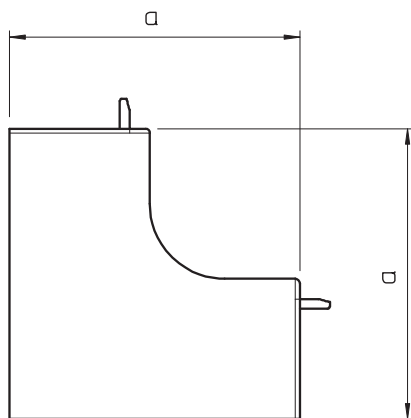

List technických údajů

Kryt vnitřního rohu, pro kanál typu WDK 60150

Výr. č. 6160379

Kryt vnitřního rohu pro změnu směru kanálů WDK.

Tvarové díly jsou všeobecně konstruovány jako krycí tvarové díly.

PVC Polyvinylchlorid

Kmenová data

Č. výr.	6160379
Typ	WDK HI60150CW
Označení 1	Kryt vnitřního rohu
Rozměr	60x150mm
Barva	krémová bílá
Číslo RAL	9001
Materiál	Polyvinylchlorid
Zkratka materiálu	PVC
Nejmenší prodejní množství	2 kus
Hmotnost	14,45 kg/100 ks

Technické údaje

Délka	130,00 mm
Šířka	150,00 mm
Výška	60,00 mm
Rozměr H	150,00 mm
Rozměr a	130,00 mm
Provedení	Tvarový kryt
Způsob upevnění pro rozměr kanálu	Zaklapnutelný 60 x 150
Vhodné pro zachování funkčnosti	<input type="checkbox"/>
Bez obsahu halogenů	<input type="checkbox"/>
Výška kanálu	60,00 mm
Ochranná fólie samozhášivý	<input type="checkbox"/>
Rozsah úhlu	90,00 - 90,00 °