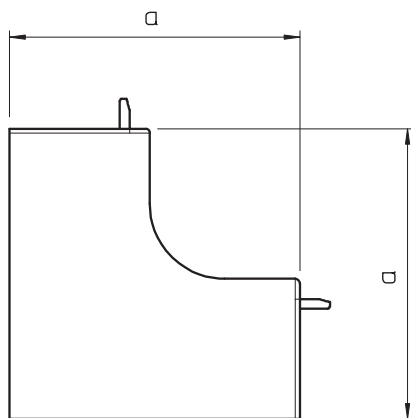

List technických údajů

Kryt vnitřního rohu, pro kanál typu WDK 60170

Výr. č. 6160352

Kryt vnitřního rohu pro změnu směru kanálů WDK.

Tvarové díly jsou všeobecně konstruovány jako krycí tvarové díly.

PVC Polyvinylchlorid

Kmenová data

Č. výr.	6160352
Typ	WDK HI60170CW
Označení 1	Kryt vnitřního rohu
Rozměr	60x170mm
Barva	krémová bílá
Číslo RAL	9001
Materiál	Polyvinylchlorid
Zkratka materiálu	PVC
Nejmenší prodejní množství	2 kus
Hmotnost	12,47 kg/100 ks

Technické údaje

Délka	130,00 mm
Šířka	170,00 mm
Výška	60,00 mm
Rozměr H	170,00 mm
Rozměr a	130,00 mm
Provedení	Tvarový kryt
Způsob upevnění pro rozměr kanálu	Zaklapnutelný 60 x 170
Vhodné pro zachování funkčnosti	<input type="checkbox"/>
Bez obsahu halogenů	<input type="checkbox"/>
Výška kanálu	60,00 mm
Ochranná fólie samozhášivý	<input type="checkbox"/> <input checked="" type="checkbox"/>
Rozsah úhlu	90,00 - 90,00 °