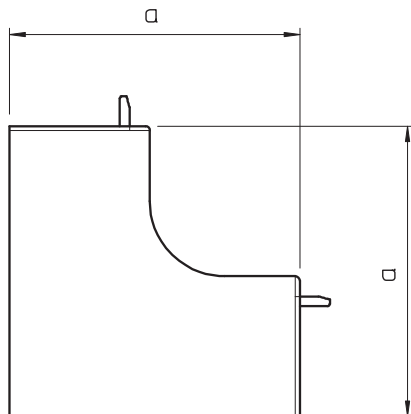

## Kryt vnitřního rohu, pro kanál typu WDK 60130

Výr. č. 6160344

Kryt vnitřního rohu pro změnu směru kanálů WDK.

Tvarové díly jsou všeobecně konstruovány jako krycí tvarové díly.

**PVC** Polyvinylchlorid

### Kmenová data

Č. výr.	6160344
Typ	WDK HI60130CW
Označení 1	Kryt vnitřního rohu
Rozměr	60x130mm
Barva	krémová bílá
Číslo RAL	9001
Materiál	Polyvinylchlorid
Zkratka materiálu	PVC
Nejmenší prodejní množství	2 kus
Hmotnost	13,53 kg/100 ks

### Technické údaje

Délka	130,00 mm
Šířka	130,00 mm
Výška	60,00 mm
Rozměr H	130,00 mm
Rozměr a	130,00 mm
Provedení	Tvarový kryt
Způsob upevnění	Zaklapnutelný
pro rozměr kanálu	60 x 130
Vhodné pro zachování funkčnosti	<input type="checkbox"/>
Bez obsahu halogenů	<input type="checkbox"/>
Výška kanálu	60,00 mm
Ochranná fólie samozhášivý	<input type="checkbox"/>
Rozsah úhlu	90,00 - 90,00 °