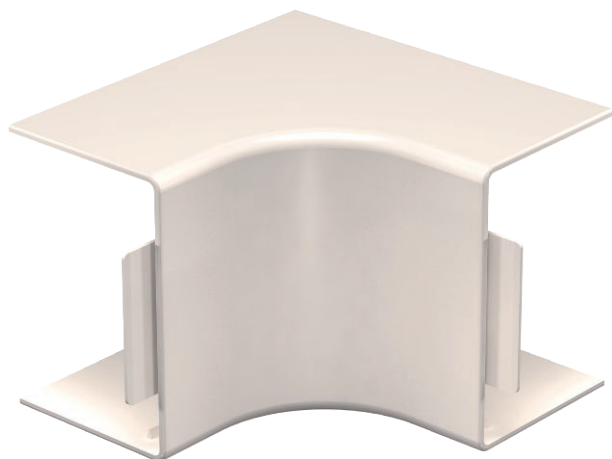

List technických údajů

Kryt vnitřního rohu, pro kanál typu WDK 60090

Výr. č. 6160328

Kryt vnitřního rohu pro změnu směru kanálů WDK.

Tvarové díly jsou všeobecně konstruovány jako krycí tvarové díly.

PVC Polyvinylchlorid

Kmenová data

Č. výr.	6160328
Typ	WDK HI60090CW
Označení 1	Kryt vnitřního rohu
Rozměr	60x90mm
Barva	krémová bílá
Číslo RAL	9001
Materiál	Polyvinylchlorid
Zkratka materiálu	PVC
Nejmenší prodejní množství	2 kus
Hmotnost	12,99 kg/100 ks

Technické údaje

Délka	130,00 mm
Šířka	90,00 mm
Výška	60,00 mm
Rozměr H	90,00 mm
Rozměr a	130,00 mm
Provedení	Tvarový kryt
Způsob upevnění	Zaklapnutelný
pro rozměr kanálu	60 x 90
Vhodné pro zachování funkčnosti	<input type="checkbox"/>
Bez obsahu halogenů	<input type="checkbox"/>
Výška kanálu	60,00 mm
Ochranná fólie	<input type="checkbox"/>
samozhášlivý	<input checked="" type="checkbox"/>
Rozsah úhlu	90,00 - 90,00 °