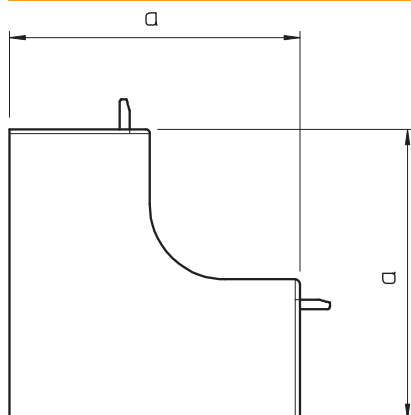

List technických údajů

Kryt vnitřního rohu, pro kanál typu WDK 60090

Výr. č. 6160328

Kryt vnitřního rohu pro změnu směru kanálů WDK.

Tvarové díly jsou všeobecně konstruovány jako krycí tvarové díly.

PVC Polyvinylchlorid

Kmenová data

Č. výr.	6160328
Typ	WDK HI60090CW
Označení 1	Kryt vnitřního rohu
Rozměr	60x90mm
Barva	krémová bílá
Číslo RAL	9001
Materiál	Polyvinylchlorid
Zkratka materiálu	PVC
Nejmenší prodejní množství	2 kus
Hmotnost	12,99 kg/100 ks

Technické údaje

Délka	130,00 mm
Šířka	90,00 mm
Výška	60,00 mm
Rozměr H	90,00 mm
Rozměr a	130,00 mm
Provedení	Tvarový kryt
Způsob upevnění	Zaklapnutelný
pro rozměr kanálu	60 x 90
Vhodné pro zachování funkčnosti	<input type="checkbox"/>
Bez obsahu halogenů	<input type="checkbox"/>
Výška kanálu	60,00 mm
Ochranná fólie	<input type="checkbox"/>
samozhášlivý	<input checked="" type="checkbox"/>
Rozsah úhlu	90,00 - 90,00 °