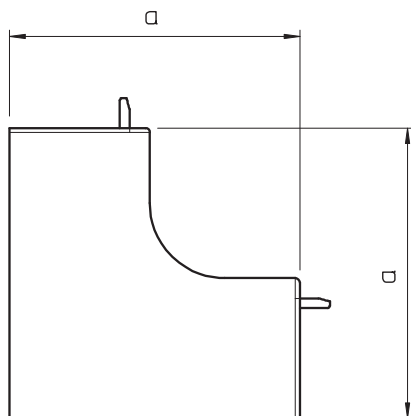

List technických údajů

Kryt vnitřního rohu, pro kanál typu WDK 60060

Výr. č. 6160301

Kryt vnitřního rohu pro změnu směru kanálů WDK.

Tvarové díly jsou všeobecně konstruovány jako krycí tvarové díly.

PVC Polyvinylchlorid

Kmenová data

Č. výr.	6160301
Typ	WDK HI60060CW
Označení 1	Kryt vnitřního rohu
Rozměr	60x60mm
Barva	krémová bílá
Číslo RAL	9001
Materiál	Polyvinylchlorid
Zkratka materiálu	PVC
Nejmenší prodejní množství	2 kus
Hmotnost	10,93 kg/100 ks

Technické údaje

Délka	130,00 mm
Šířka	60,00 mm
Výška	60,00 mm
Rozměr H	60,00 mm
Rozměr a	130,00 mm
Provedení	Tvarový kryt
Způsob upevnění pro rozměr kanálu	Zaklapnutelný 60 x 60
Vhodné pro zachování funkčnosti	<input type="checkbox"/>
Bez obsahu halogenů	<input type="checkbox"/>
Výška kanálu	60,00 mm
Ochranná fólie samozhášivý	<input type="checkbox"/>
Rozsah úhlu	<input checked="" type="checkbox"/>
	90,00 - 90,00 °