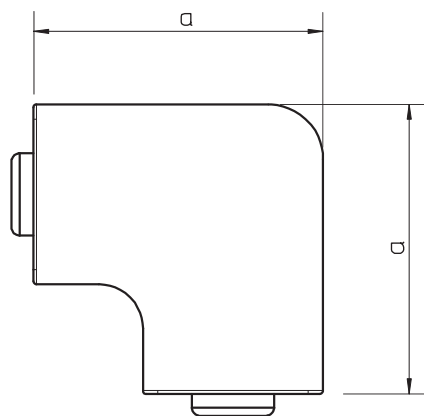

## Kryt plochého rohu, pro kanál typu WDK 30030

Výr. č. 6158641

Kryt plochého rohu pro změnu směru kanálů WDK.

Tvarové díly jsou všeobecně konstruovány jako krycí tvarové díly.

**PVC** Polyvinylchlorid

### Kmenová data

Č. výr.	6158641
Typ	WDK HF30030GR
Označení 1	Kryt plochého rohu
Rozměr	30x30mm
Barva	kamenná šed
Číslo RAL	7030
Materiál	Polyvinylchlorid
Zkratka materiálu	PVC
Nejmenší prodejní množství	4 kus
Hmotnost	1,37 kg/100 ks

### Technické údaje

Délka	53,00 mm
Šířka	30,00 mm
Výška	30,00 mm
Rozměr H	30,00 mm
Rozměr a	53,00 mm
Provedení	Tvarový kryt
Způsob upevnění	Zaklapnutelný
pro rozměr kanálu	30 x 30
Vhodné pro zachování funkčnosti	<input type="checkbox"/>
Bez obsahu halogenů	<input type="checkbox"/>
Výška kanálu	30,00 mm
Ochranná fólie	<input type="checkbox"/>
Rozsah úhlu	90,00 - 90,00 °