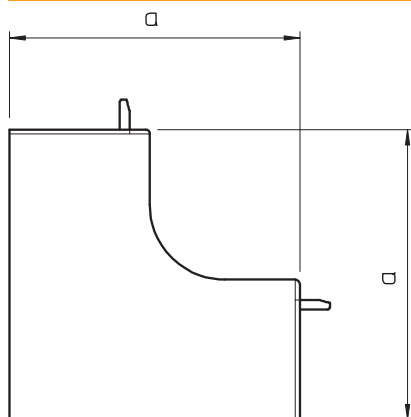

List technických údajů

Kryt vnitřního rohu, pro kanál typu WDK 15030

Výr. č. 6158234

Kryt vnitřního rohu pro změnu směru kanálů WDK.

Tvarové díly jsou všeobecně konstruovány jako krycí tvarové díly.

PVC Polyvinylchlorid

Kmenová data

Č. výr.	6158234
Typ	WDK HI15030GR
Označení 1	Kryt vnitřního rohu
Rozměr	15x30mm
Barva	kamenná šed
Číslo RAL	7030
Materiál	Polyvinylchlorid
Zkratka materiálu	PVC
Nejmenší prodejní množství	4 kus
Hmotnost	0,79 kg/100 ks

Technické údaje

Délka	38,50 mm
Šířka	30,00 mm
Výška	17,50 mm
Rozměr H	30,00 mm
Rozměr a	38,50 mm
Provedení	Tvarový kryt
Způsob upevnění pro rozměr kanálu	Zaklapnutelný 15 x 30
Vhodné pro zachování funkčnosti	<input type="checkbox"/>
Bez obsahu halogenů	<input type="checkbox"/>
Výška kanálu	15,00 mm
Ochranná fólie samozhášlivý	<input type="checkbox"/> <input checked="" type="checkbox"/>
Rozsah úhlu	90,00 - 90,00 °