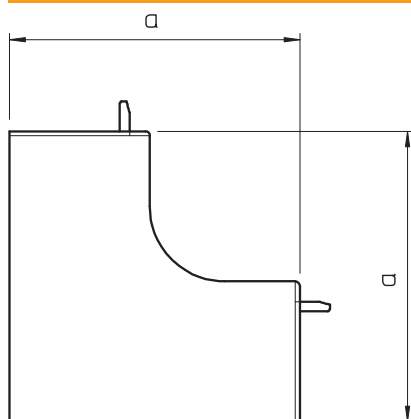

List technických údajů

Kryt vnitřního rohu, pro kanál typu WDK 20020

Výr. č. 6158226

Kryt vnitřního rohu pro změnu směru kanálů WDK.

Tvarové díly jsou všeobecně konstruovány jako krycí tvarové díly.

PVC Polyvinylchlorid

Kmenová data

Č. výr.	6158226
Typ	WDK HI20020GR
Označení 1	Kryt vnitřního rohu
Rozměr	20x20mm
Barva	kamenná šed
Číslo RAL	7030
Materiál	Polyvinylchlorid
Zkratka materiálu	PVC
Nejmenší prodejní množství	4 kus
Hmotnost	0,62 kg/100 ks

Technické údaje

Délka	38,50 mm
Šířka	20,00 mm
Výška	20,00 mm
Rozměr H	20,00 mm
Rozměr a	38,50 mm
Provedení	Tvarový kryt
Způsob upevnění	Zaklapnutelný
pro rozměr kanálu	20 x 20
Vhodné pro zachování funkčnosti	<input type="checkbox"/>
Bez obsahu halogenů	<input type="checkbox"/>
Výška kanálu	20,00 mm
Ochranná fólie	<input type="checkbox"/>
samozhášlivý	<input checked="" type="checkbox"/>
Rozsah úhlu	90,00 - 90,00 °