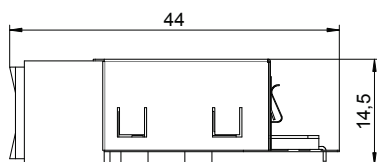

List technických údajů

Datový připojovací modul RJ-45, kat. 6, stíněný

Výr. č. 6117329

Modulární zásuvka kat. 6, stíněná, pro zástrčku RJ45. Včetně stínícího krytu EMC, ochranného krytu proti prachu, kabelového pásku a návodu k montáži. Vhodná k montáži do nosičů datové techniky typu DTG-2RM a DTS-2RM.

CE

Kmenová data

Č. výr.	6117329
Typ	ASM-C6 G
Označení 1	Modulární zásuvka kat. 6
Označení 2	stíněný
Nejmenší prodejní množství	1,00 kus
Hmotnost	1,85 kg/100 ks

Technické údaje

Kategorie	6
Montážní otvor	Typ RM