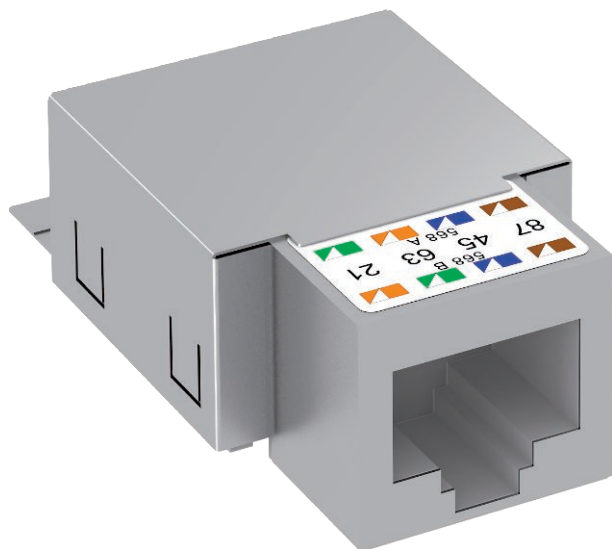

## Datový připojovací modul RJ-45, kat. 5e, stíněný

Výr. č. 6117325

Modulární zásuvka kat. 5e, stíněná, pro zástrčku RJ45. Včetně stínícího krytu EMC, ochranného krytu proti prachu, kabelového pásku a návodu k montáži. Vhodná k montáži do nosičů datové techniky typu DTG-2RM a DTS-2RM.

### Kmenová data

Č. výr.	6117325
Typ	ASM-C5 G
Označení 1	Modulární zásuvka kat. 5
Označení 2	stíněný
Nejmenší prodejní množství	1,00 kus
Hmotnost	2,66 kg/100 ks

### Technické údaje

Kategorie	5E
Montážní otvor	Typ RM