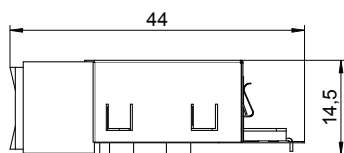

## Datový připojovací modul RJ-45, kat. 5e, stíněný

Výr. č. 6117325

Modulární zásuvka kat. 5e, stíněná, pro zástrčku RJ45. Včetně stínícího krytu EMC, ochranného krytu proti prachu, kabelového pásku a návodu k montáži. Vhodná k montáži do nosičů datové techniky typu DTG-2RM a DTS-2RM.

### Technické údaje

Kategorie	5E
Montážní otvor	Typ RM