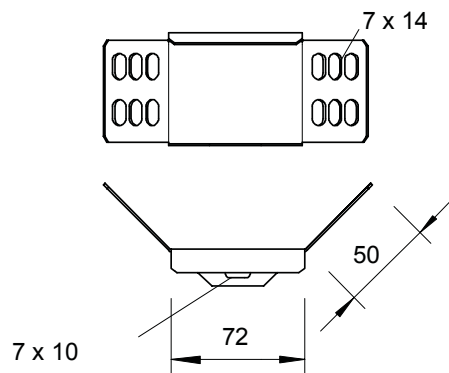

List technických údajů

Úhlová spojka 60

Výr. č. 6043062

Úhlová spojka pro kabelové žlaby s výškou bočnice 60 mm.

St	Ocel
FS	pásově zinkováno

Dodatkový text k výrobku - upozornění | Včetně příslušného upevňovacího materiálu.

Kmenová data

Č. výr.	6043062
Typ	WKV 60 FS
Označení 1	Úhlová spojka
Označení 2	pro kabelový žlab
Materiál	Ocel
Zkratka materiálu	St
Povrch	pásově zinkováno
Povrch podle DIN	DIN EN 10346
Povrch zkratka	FS
Nejmenší prodejní množství	5,00 kus
Hmotnost	14,70 kg/100 ks

List technických údajů

Úhlová spojka 60

Výr. č. 6043062

Technické údaje

Délka	72,00 mm
Výška bočnice	60,00 mm
Výška bočnice	2,00 in
Provedení	Úhlové spojky
Tloušťka plechu	1,25 mm
Vhodný pro výšku kabelového nosného systému	60,00 mm
Vhodné pro kabelový žlab	<input checked="" type="checkbox"/>
Vhodné pro mřížový žlab	<input type="checkbox"/>
Vhodné pro kabelový žebřík	<input type="checkbox"/>
Vhodné pro zachování funkčnosti	<input type="checkbox"/>
Kloubová spojka vodorovná	<input type="checkbox"/>
Kloubová spojka svislá	<input type="checkbox"/>
Nerezová ocel, mořená	<input type="checkbox"/>
Způsob spojení	Šroubová spojka