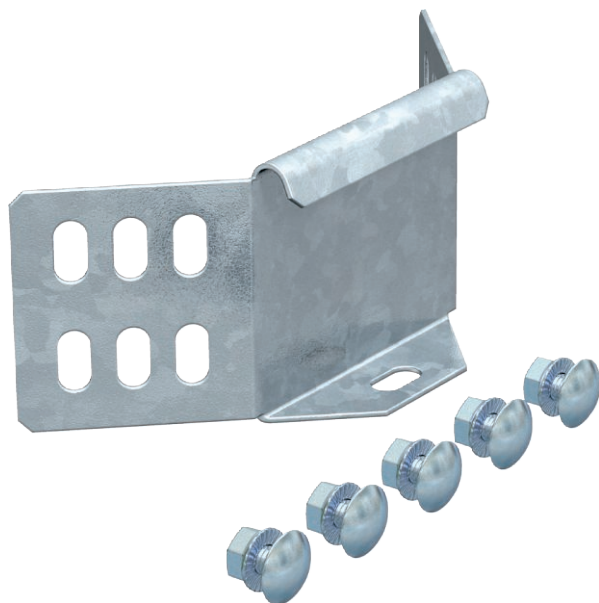

List technických údajů

Úhlová spojka 60

Výr. č. 6043062

Úhlová spojka pro kabelové žlaby s výškou bočnice 60 mm.

St	Ocel
FS	pásově zinkováno

Dodatkový text k výrobku - upozornění | Včetně příslušného upevňovacího materiálu.

Kmenová data

Č. výr.	6043062
Typ	WKV 60 FS
Označení 1	Úhlová spojka
Označení 2	pro kabelový žlab
Materiál	Ocel
Zkratka materiálu	St
Povrch	pásově zinkováno
Povrch podle DIN	DIN EN 10346
Povrch zkratka	FS
Nejmenší prodejní množství	5,00 kus
Hmotnost	14,70 kg/100 ks

List technických údajů

Úhlová spojka 60

Výr. č. 6043062

Technické údaje

Délka	72,00 mm
Výška bočnice	60,00 mm
Výška bočnice	2,00 in
Provedení	Úhlové spojky
Tloušťka plechu	1,25 mm
Vhodný pro výšku kabelového nosného systému	60,00 mm
Vhodné pro kabelový žlab	<input checked="" type="checkbox"/>
Vhodné pro mřížový žlab	<input type="checkbox"/>
Vhodné pro kabelový žebřík	<input type="checkbox"/>
Vhodné pro zachování funkčnosti	<input type="checkbox"/>
Kloubová spojka vodorovná	<input type="checkbox"/>
Kloubová spojka svislá	<input type="checkbox"/>
Nerezová ocel, mořená	<input type="checkbox"/>
Způsob spojení	Šroubová spojka