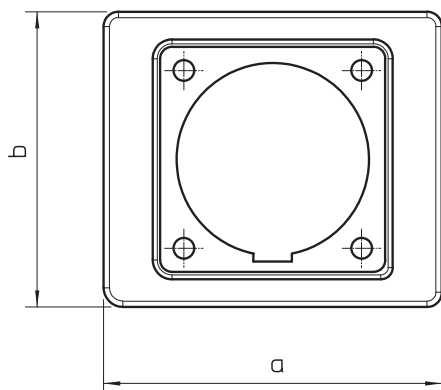

## Vložená příruba CEE 32 A WDK

Výr. č. 6024033

Mezipříruba pro zásuvky CEE 32 A.

Používá se při montáži přístrojové krabice CEE jako rámeček.

CE

PVC Polyvinylchlorid

### Kmenová data

Č. výr.	6024033
Typ	2393 32
Označení 1	Příruba dvojitá
Označení 2	pro krabice CEE 32 A
Barva	kamenná šed
Číslo RAL	7030
Materiál	Polyvinylchlorid
Zkratka materiálu	PVC
Nejmenší prodejní množství	5 kus
Hmotnost	4,00 kg/100 ks

### Technické údaje

Rozměr a	110,00 mm
Rozměr b	96,00 mm
Druh příslušenství	Mezilehlá příruba
Vhodný pro	CEE 32 A