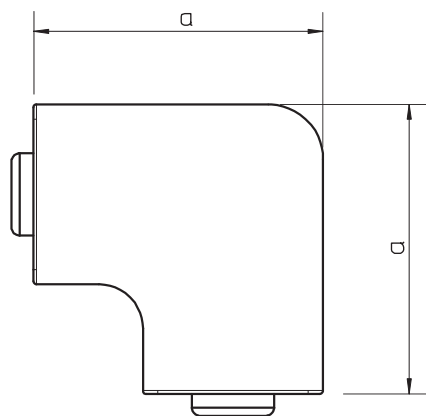

List technických údajů

Kryt plochého rohu, pro kanál typu WDK 60060

Výr. č. 6022448

Kryt plochého rohu pro změnu směru kanálů WDK.

Tvarové díly jsou všeobecně konstruovány jako krycí tvarové díly.

PVC Polyvinylchlorid

Kmenová data

Č. výr.	6022448
Typ	WDK HF60060GR
Označení 1	Kryt plochého rohu
Rozměr	60x60mm
Barva	kamenná šed
Číslo RAL	7030
Materiál	Polyvinylchlorid
Zkratka materiálu	PVC
Nejmenší prodejní množství	2 kus
Hmotnost	8,02 kg/100 ks

Technické údaje

Délka	101,00 mm
Šířka	60,00 mm
Výška	60,00 mm
Rozměr H	60,00 mm
Rozměr a	101,00 mm
Provedení	Tvarový kryt
Způsob upevnění	Zaklapnutelný
pro rozměr kanálu	60 x 60
Vhodné pro zachování funkčnosti	<input type="checkbox"/>
Bez obsahu halogenů	<input type="checkbox"/>
Výška kanálu	60,00 mm
Ochranná fólie	<input type="checkbox"/>
Rozsah úhlu	90,00 - 90,00 °