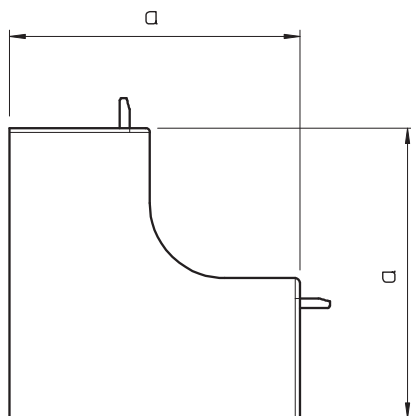

List technických údajů

Kryt vnitřního rohu, pro kanál typu WDK 60060

Výr. č. 6022383

Kryt vnitřního rohu pro změnu směru kanálů WDK.

Tvarové díly jsou všeobecně konstruovány jako krycí tvarové díly.

PVC Polyvinylchlorid

Kmenová data

Č. výr.	6022383
Typ	WDK HI60060GR
Označení 1	Kryt vnitřního rohu
Rozměr	60x60mm
Barva	kamenná šed
Číslo RAL	7030
Materiál	Polyvinylchlorid
Zkratka materiálu	PVC
Nejmenší prodejní množství	2 kus
Hmotnost	10,93 kg/100 ks

Technické údaje

Délka	130,00 mm
Šířka	60,00 mm
Výška	60,00 mm
Rozměr H	60,00 mm
Rozměr a	130,00 mm
Provedení	Tvarový kryt
Způsob upevnění pro rozměr kanálu	Zaklapnutelný 60 x 60
Vhodné pro zachování funkčnosti	<input type="checkbox"/>
Bez obsahu halogenů	<input type="checkbox"/>
Výška kanálu	60,00 mm
Ochranná fólie samozhášivý	<input type="checkbox"/>
Rozsah úhlu	<input checked="" type="checkbox"/>
	90,00 - 90,00 °