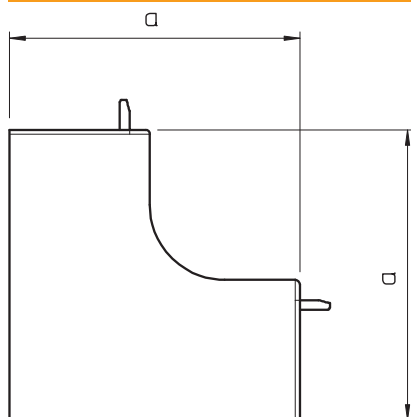

List technických údajů

Kryt vnitřního rohu, pro kanál typu WDK 40090

Výr. č. 6021190

Kryt vnitřního rohu pro změnu směru kanálů WDK.

Tvarové díly jsou všeobecně konstruovány jako krycí tvarové díly.

PVC Polyvinylchlorid

Kmenová data

Č. výr.	6021190
Typ	WDK HI40090GR
Označení 1	Kryt vnitřního rohu
Rozměr	40x90mm
Barva	kamenná šed
Číslo RAL	7030
Materiál	Polyvinylchlorid
Zkratka materiálu	PVC
Nejmenší prodejní množství	2 kus
Hmotnost	9,47 kg/100 ks

Technické údaje

Délka	109,00 mm
Šířka	90,00 mm
Výška	40,00 mm
Rozměr H	90,00 mm
Rozměr a	109,00 mm
Provedení	Tvarový kryt
Způsob upevnění pro rozměr kanálu	Zaklapnutelný 40 x 90
Vhodné pro zachování funkčnosti	<input type="checkbox"/>
Bez obsahu halogenů	<input type="checkbox"/>
Výška kanálu	40,00 mm
Ochranná fólie samozhášlivý	<input checked="" type="checkbox"/>
Rozsah úhlu	90,00 - 90,00 °