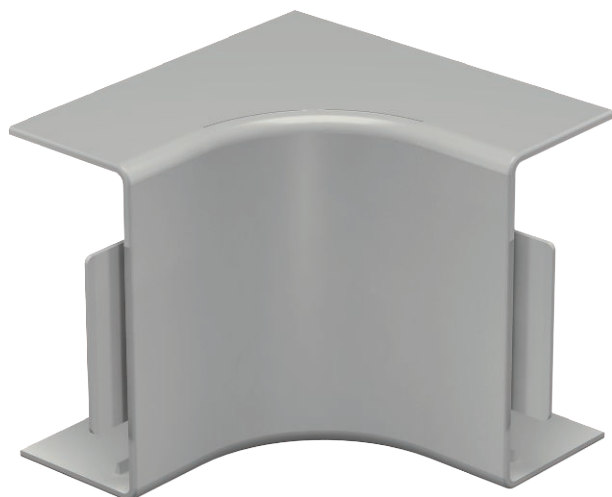

List technických údajů

Kryt vnitřního rohu, pro kanál typu WDK 40090

Výr. č. 6021190

Kryt vnitřního rohu pro změnu směru kanálů WDK.

Tvarové díly jsou všeobecně konstruovány jako krycí tvarové díly.

PVC Polyvinylchlorid

Kmenová data

Č. výr.	6021190
Typ	WDK HI40090GR
Označení 1	Kryt vnitřního rohu
Rozměr	40x90mm
Barva	kamenná šed
Číslo RAL	7030
Materiál	Polyvinylchlorid
Zkratka materiálu	PVC
Nejmenší prodejní množství	2 kus
Hmotnost	9,47 kg/100 ks

Technické údaje

Délka	109,00 mm
Šířka	90,00 mm
Výška	40,00 mm
Rozměr H	90,00 mm
Rozměr a	109,00 mm
Provedení	Tvarový kryt
Způsob upevnění pro rozměr kanálu	Zaklapnutelný 40 x 90
Vhodné pro zachování funkčnosti	<input type="checkbox"/>
Bez obsahu halogenů	<input type="checkbox"/>
Výška kanálu	40,00 mm
Ochranná fólie samozhášlivý	<input checked="" type="checkbox"/>
Rozsah úhlu	90,00 - 90,00 °