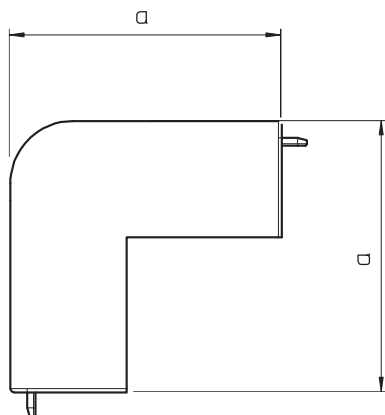

## Kryt vnějšího rohu, pro kanál typu WDK 40090

Výr. č. 6021093

Kryt vnějšího rohu pro změnu směru kanálů WDK.

Tvarové díly jsou všeobecně konstruovány jako krycí tvarové díly.

**PVC** Polyvinylchlorid

### Kmenová data

Č. výr.	6021093
Typ	WDK HA40090GR
Označení 1	Kryt vnějšího rohu
Rozměr	40x90mm
Barva	kamenná šed
Číslo RAL	7030
Materiál	Polyvinylchlorid
Zkratka materiálu	PVC
Nejmenší prodejní množství	2 kus
Hmotnost	9,64 kg/100 ks

### Technické údaje

Délka	100,00 mm
Šířka	90,00 mm
Výška	40,00 mm
Rozměr H	90,00 mm
Rozměr a	100,00 mm
Provedení	Tvarový kryt
Způsob upevnění pro rozměr kanálu	Zaklapnutelný 40 x 90
Vhodné pro zachování funkčnosti	<input type="checkbox"/>
Bez obsahu halogenů	<input type="checkbox"/>
Výška kanálu	40,00 mm
Ochranná fólie samozhášlivý	<input type="checkbox"/> <input checked="" type="checkbox"/>
Rozsah úhlu	90,00 - 90,00 °