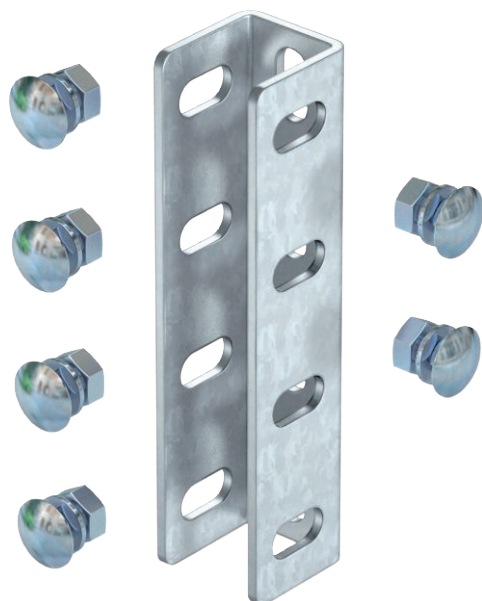

## Spojka závěsu U VUS 5

Výr. č. 6018505

Spojka profilu U k propojení profilů US 5.

<b>St</b>	Ocel
<b>FT</b>	Žárově zinkováno ponorem

Dodatkový text k výrobku - upozornění	Spojka může být také použita ke spojení stoupacích žebříků typu SLM 50.
Text k výrobku rozsah dodávky	Včetně šroubů, podložek a matic.

### Kmenová data

Č. výr.	6018505
Typ	VUS 5 FT
Označení 1	Spojka závěsu U
Označení 2	vč. šr. s ploch hlavou
Rozměr	190x44
Materiál	Ocel
Zkratka materiálu	St
Povrch	žárově zinkováno ponorem
Povrch podle DIN	DIN EN ISO 1461
Povrch zkratka	FT
Nejmenší prodejní množství	10,00 kus
Hmotnost	44,00 kg/100 ks

## Spojka závěsu U VUS 5

Výr. č. 6018505

### Technické údaje

Rozměr	46,5 x 44 x 190 mm
Vhodný pro	U - profil
S příslušenstvím pro šrouby	<input checked="" type="checkbox"/>
Nerezová ocel, mořená	<input type="checkbox"/>