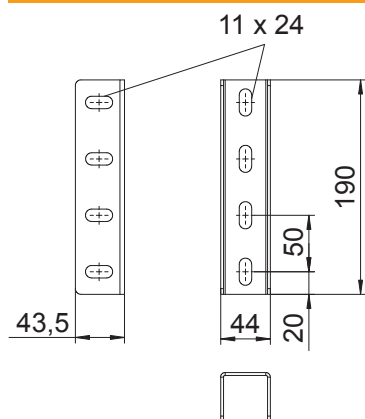

### Kmenová data

Č. výr.	6018505
Typ	VUS 5 FT
Označení 1	Spojka závěsu U
Označení 2	vč. šr. s ploch hlavou
Rozměr	190x44
Materiál	Ocel
Zkratka materiálu	St
Povrch	žárově zinkováno ponorem
Povrch podle DIN	DIN EN ISO 1461
Povrch zkratka	FT
Nejmenší prodejní množství	10,00 kus
Hmotnost	44,00 kg/100 ks

### Technické údaje

Rozměr	46,5 x 44 x 190 mm
Vhodný pro	U - profil
S příslušenstvím pro šrouby	<input checked="" type="checkbox"/>
Nerezová ocel, mořená	<input type="checkbox"/>