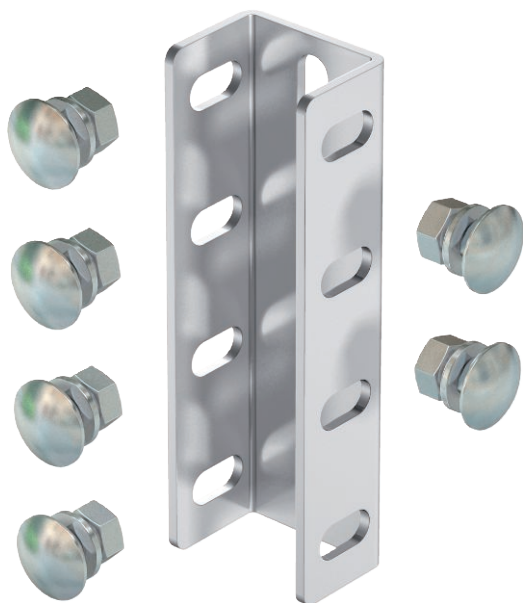

## Spojka závěsu U VUS 7

Výr. č. 6018408

Spojka profilu U k propojení profilů US 7.

**A2** Nerez ocel, materiál 1.4307  
**2B** Holé, dodatečně ošetřeno

Dodatkový text k výrobku - upozornění Včetně příslušného upevňovacího materiálu.

### Kmenová data

Č. výr.	6018408
Typ	VUS 7 A2
Označení 1	Spojka závěsu U
Označení 2	vč. šr. s ploch hlavou
Rozměr	190x61
Materiál	Nerezová ocel, materiál 1.4301
Zkratka materiálu	A2
Povrch	Holé, dodatečně ošetřeno
Povrch zkratka	2B
Nejmenší prodejní množství	1,00 kus
Hmotnost	110,90 kg/100 ks

## Spojka závěsu U VUS 7

Výr. č. 6018408

### Technické údaje

Délka	190,00 mm
Šířka	61,00 mm
Výška	45,00 mm
Rozměry Š × V	61 x 45 mm
Rozměr	61 x 45 x 190 mm
Druh děrování	Děrování na třech stranách
Provedení	Vnitřní spojka
Vzdálenost středů vrtaných otvorů	50,00 mm
Vhodný pro	U - profil
Velikost otvoru	13 x 26 mm
Tloušťka materiálu	4,00 mm
S příslušenstvím pro šrouby	<input checked="" type="checkbox"/>
Tvar profilu	Profil U
Nerezová ocel, mořená	<input checked="" type="checkbox"/>