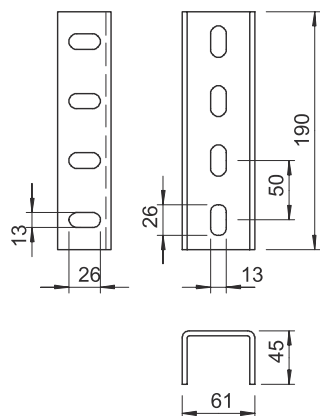

## Spojka závěsu U VUS 7

Výr. č. 6018408

Spojka profilu U k propojení profilů US 7.

**A2** Nerez ocel, materiál 1.4307  
**2B** Holé, dodatečně ošetřeno

Dodatkový text k výrobku - upozornění Včetně příslušného upevňovacího materiálu.

### Kmenová data

Č. výr.	6018408
Typ	VUS 7 A2
Označení 1	Spojka závěsu U
Označení 2	vč. šr. s ploch hlavou
Rozměr	190x61
Materiál	Nerezová ocel, materiál 1.4301
Zkratka materiálu	A2
Povrch	Holé, dodatečně ošetřeno
Povrch zkratka	2B
Nejmenší prodejní množství	1,00 kus
Hmotnost	110,90 kg/100 ks

### Technické údaje

Délka	190,00 mm
Šířka	61,00 mm
Výška	45,00 mm
Rozměry Š × V	61 x 45 mm
Rozměr	61 x 45 x 190 mm
Druh děrování	Děrování na třech stranách
Provedení	Vnitřní spojka
Vzdálenost středů vrtaných otvorů	50,00 mm
Vhodný pro	U - profil
Velikost otvoru	13 x 26 mm
Tloušťka materiálu	4,00 mm
S příslušenstvím pro šrouby	<input checked="" type="checkbox"/>
Tvar profilu	Profil U
Nerezová ocel, mořená	<input checked="" type="checkbox"/>