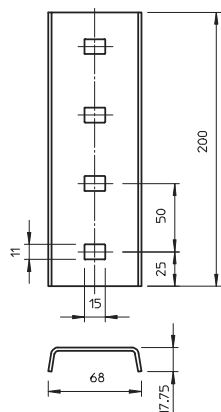

List technických údajů

Spojka závěsu I VIS 8

Výr. č. 6018300

Profilová spojka I k propojení profilů IS 8.

St	Ocel
FT	Žárově zinkováno ponorem

Dodatkový text k výrobku - upozornění | Spojka může být také použita ke spojení těžkých stoupacích žebříků SLS 80.

Kmenová data

Č. výr.	6018300
Typ	VIS 8 FT
Označení 1	Spojka závěsu I
Označení 2	a šr. s pl. kul. hlavou
Rozměr	200x68
Materiál	Ocel
Zkratka materiálu	St
Povrch	žárově zinkováno ponorem
Povrch podle DIN	DIN EN ISO 1461
Povrch zkratka	FT
Nejmenší prodejní množství	10,00 kus
Hmotnost	87,00 kg/100 ks

List technických údajů

Spojka závěsu I VIS 8

Výr. č. 6018300

Technické údaje

Rozměr	17,5 x 68 x 200 mm
Vhodný pro	Profil I
S příslušenstvím pro šrouby	<input checked="" type="checkbox"/>
Nerezová ocel, mořená	<input type="checkbox"/>