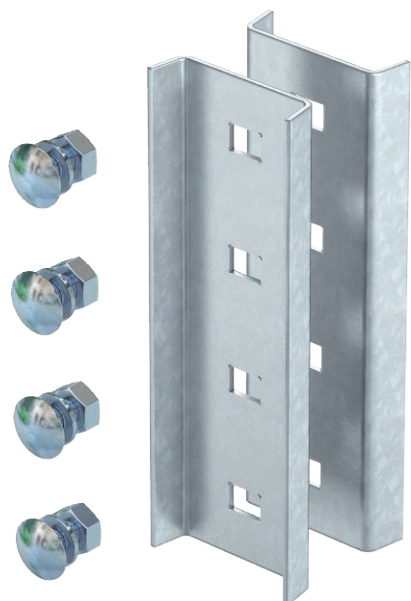

List technických údajů

Spojka závěsu I VIS 8

Výr. č. 6018300

Profilová spojka I k propojení profilů IS 8.

St	Ocel
FT	Žárově zinkováno ponorem

Dodatkový text k výrobku - upozornění | Spojka může být také použita ke spojení těžkých stoupacích žebříků SLS 80.

Kmenová data

Č. výr.	6018300
Typ	VIS 8 FT
Označení 1	Spojka závěsu I
Označení 2	a šr. s pl. kul. hlavou
Rozměr	200x68
Materiál	Ocel
Zkratka materiálu	St
Povrch	žárově zinkováno ponorem
Povrch podle DIN	DIN EN ISO 1461
Povrch zkratka	FT
Nejmenší prodejní množství	10,00 kus
Hmotnost	87,00 kg/100 ks

List technických údajů

Spojka závěsu I VIS 8

Výr. č. 6018300

Technické údaje

Rozměr	17,5 x 68 x 200 mm
Vhodný pro	Profil I
S příslušenstvím pro šrouby	<input checked="" type="checkbox"/>
Nerezová ocel, mořená	<input type="checkbox"/>