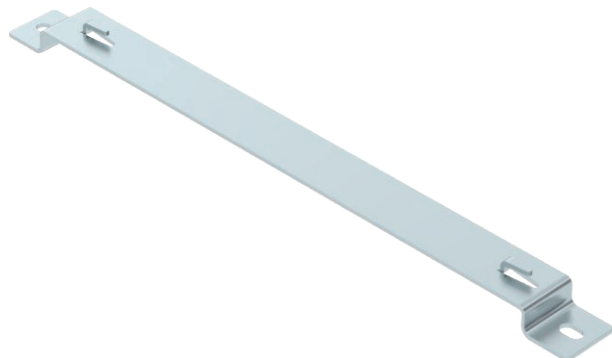

List technických údajů

Třímen

Výr. č. 6015689

Třímen pro umístění mřížových žlabů na podlahu nebo na stěnu.

St	Ocel
FS	pásově zinkováno

Kmenová data

Č. výr.	6015689
Typ	DBLG 20 400 FS
Označení 1	Distanční třímen
Označení 2	pro mřížový žlab
Rozměr	B400mm
Materiál	Ocel
Zkratka materiálu	St
Povrch	pásově zinkováno
Povrch podle DIN	DIN EN 10346
Povrch zkratka	FS
Nejmenší prodejní množství	20,00 kus
Hmotnost	46,70 kg/100 ks

Technické údaje

Výška	20,00 mm
Rozměr B	406,00 mm
Rozměr L	470,00 mm
Provedení	Nástěnný a stropní držák - trapézový profil
Upevnění žlabů	Přidržovací výstupek
Vhodné pro kabelový žlab	<input type="checkbox"/>
Vhodné pro kabelový žebřík	<input type="checkbox"/>
Vhodné pro mřížový žlab	<input checked="" type="checkbox"/>