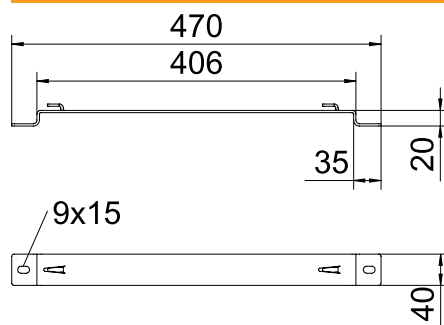

List technických údajů

Třímen

Výr. č. 6015689

Třímen pro umístění mřížových žlabů na podlahu nebo na stěnu.

St	Ocel
FS	pásově zinkováno

Kmenová data

Č. výr.	6015689
Typ	DBLG 20 400 FS
Označení 1	Distanční třímen
Označení 2	pro mřížový žlab
Rozměr	B400mm
Materiál	Ocel
Zkratka materiálu	St
Povrch	pásově zinkováno
Povrch podle DIN	DIN EN 10346
Povrch zkratka	FS
Nejmenší prodejní množství	20,00 kus
Hmotnost	46,70 kg/100 ks

Technické údaje

Výška	20,00 mm
Rozměr B	406,00 mm
Rozměr L	470,00 mm
Provedení	Nástěnný a stropní držák - trapézový profil
Upevnění žlabů	Přidržovací výstupek
Vhodné pro kabelový žlab	<input type="checkbox"/>
Vhodné pro kabelový žebřík	<input type="checkbox"/>
Vhodné pro mřížový žlab	<input checked="" type="checkbox"/>

List technických údajů

Třmen

Výr. č. 6015689

Technické
údaje

Dov. zatížení:

List technických údajů

Třmen

Výr. č. 6015689

Technické
údaje

Dov. zatížení: