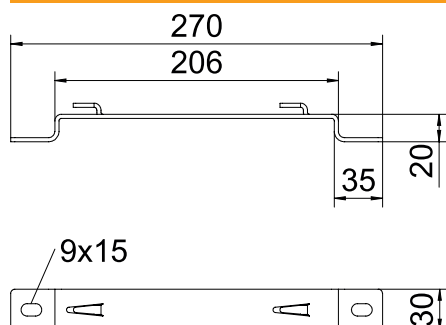

List technických údajů

Třmen

Výr. č. 6015662

Třmen pro montáž mřížových žlabů na podlahu nebo na stěnu.
Na distanční třmen lze namontovat mřížové žlaby typu GRM s výškou bočnice 35, 55 a 105 mm.

St	Ocel
FS	pásově zinkováno

Dodatkový text k výrobku - upozornění | Bezšroubové upevnění mřížového žlabu na distanční třmen.

Kmenová data

Č. výr.	6015662
Typ	DBLG 20 200 FS
Označení 1	Distanční třmen
Označení 2	pro mřížový žlab
Rozměr	B200mm
Materiál	Ocel
Zkratka materiálu	St
Povrch	pásově zinkováno
Povrch podle DIN	DIN EN 10346
Povrch zkratka	FS
Nejmenší prodejní množství	20,00 kus
Hmotnost	20,90 kg/100 ks

List technických údajů

Třmen

Výr. č. 6015662

Technické údaje

Výška	20,00 mm
Rozměr B	206,00 mm
Rozměr L	270,00 mm
Provedení	Nástěnný a stropní držák - trapézový profil
Upevnění žlabů	Přidržovací výstupek
Vhodné pro kabelový žlab	<input type="checkbox"/>
Vhodné pro kabelový žebřík	<input type="checkbox"/>
Vhodné pro mřížový žlab	<input checked="" type="checkbox"/>