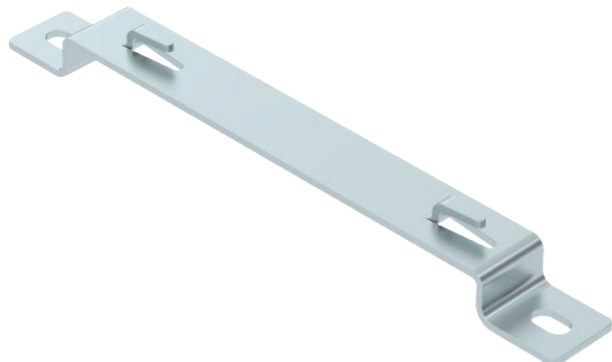

List technických údajů

Třmen

Výr. č. 6015662

Třmen pro montáž mřížových žlabů na podlahu nebo na stěnu.
Na distanční třmen lze namontovat mřížové žlaby typu GRM s výškou bočnice 35, 55 a 105 mm.

St	Ocel
FS	pásově zinkováno

Dodatkový text k výrobku - upozornění | Bezšroubové upevnění mřížového žlabu na distanční třmen.

Kmenová data

Č. výr.	6015662
Typ	DBLG 20 200 FS
Označení 1	Distanční třmen
Označení 2	pro mřížový žlab
Rozměr	B200mm
Materiál	Ocel
Zkratka materiálu	St
Povrch	pásově zinkováno
Povrch podle DIN	DIN EN 10346
Povrch zkratka	FS
Nejmenší prodejní množství	20,00 kus
Hmotnost	20,90 kg/100 ks

List technických údajů

Třmen

Výr. č. 6015662

Technické údaje

Výška	20,00 mm
Rozměr B	206,00 mm
Rozměr L	270,00 mm
Provedení	Nástěnný a stropní držák - trapézový profil
Upevnění žlabů	Přidržovací výstupek
Vhodné pro kabelový žlab	<input type="checkbox"/>
Vhodné pro kabelový žebřík	<input type="checkbox"/>
Vhodné pro mřížový žlab	<input checked="" type="checkbox"/>