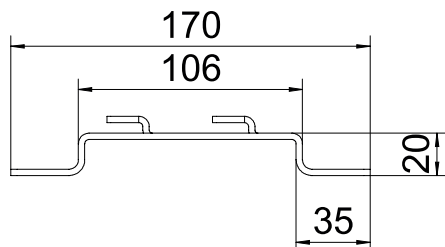

List technických údajů

Třmen

Výr. č. 6015654

Třmen pro montáž mřížových žlabů na podlahu nebo na stěnu.
Na distanční třmen lze namontovat mřížové žlaby typu GRM s výškou bočnice 35, 55 a 105 mm.

St	Ocel
FS	pásově zinkováno

Dodatkový text k výrobku - upozornění | Bezšroubové upevnění mřížového žlabu na distanční třmen.

Kmenová data

Č. výr.	6015654
Typ	DBLG 20 100 FS
Označení 1	Distanční třmen
Označení 2	pro mřížový žlab
Rozměr	B100mm
Materiál	Ocel
Zkratka materiálu	St
Povrch	pásově zinkováno
Povrch podle DIN	DIN EN 10346
Povrch zkratka	FS
Nejmenší prodejní množství	20,00 kus
Hmotnost	12,08 kg/100 ks

List technických údajů

Třmen

Výr. č. 6015654

Technické údaje

Výška	20,00 mm
Rozměr B	106,00 mm
Rozměr L	170,00 mm
Provedení	Nástěnný a stropní držák - trapézový profil
Upevnění žlabů	Přidržovací výstupek
Vhodné pro kabelový žlab	<input type="checkbox"/>
Vhodné pro kabelový žebřík	<input type="checkbox"/>
Vhodné pro mřížový žlab	<input checked="" type="checkbox"/>

Dov. zatížení:

List technických údajů

Třmen

Výr. č. 6015654

Technické
údaje

Dov. zatížení: