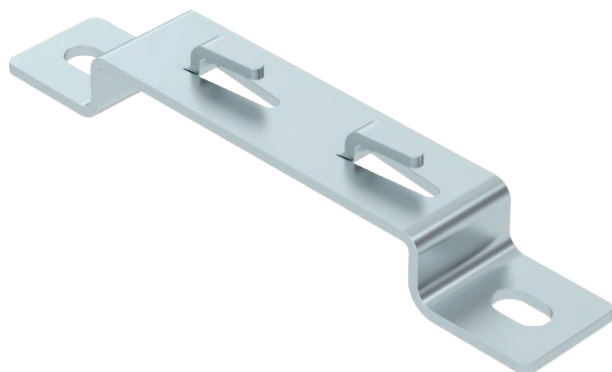

List technických údajů

Třmen

Výr. č. 6015654

Třmen pro montáž mřížových žlabů na podlahu nebo na stěnu.
Na distanční třmen lze namontovat mřížové žlaby typu GRM s výškou bočnice 35, 55 a 105 mm.

St	Ocel
FS	pásově zinkováno

Dodatkový text k výrobku - upozornění | Bezšroubové upevnění mřížového žlabu na distanční třmen.

Kmenová data

Č. výr.	6015654
Typ	DBLG 20 100 FS
Označení 1	Distanční třmen
Označení 2	pro mřížový žlab
Rozměr	B100mm
Materiál	Ocel
Zkratka materiálu	St
Povrch	pásově zinkováno
Povrch podle DIN	DIN EN 10346
Povrch zkratka	FS
Nejmenší prodejní množství	20,00 kus
Hmotnost	12,08 kg/100 ks

List technických údajů

Třmen

Výr. č. 6015654

Technické údaje

Výška	20,00 mm
Rozměr B	106,00 mm
Rozměr L	170,00 mm
Provedení	Nástěnný a stropní držák - trapézový profil
Upevnění žlabů	Přidržovací výstupek
Vhodné pro kabelový žlab	<input type="checkbox"/>
Vhodné pro kabelový žebřík	<input type="checkbox"/>
Vhodné pro mřížový žlab	<input checked="" type="checkbox"/>