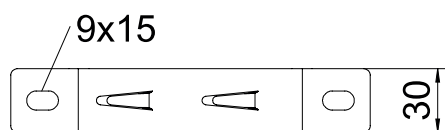

List technických údajů

Třmen

Výr. č. 6015654

Technické údaje

Výška	20,00 mm
Rozměr B	106,00 mm
Rozměr L	170,00 mm
Provedení	Nástěnný a stropní držák - trapézový profil
Upevnění žlabů	Přidržovací výstupek
Vhodné pro kabelový žlab	<input type="checkbox"/>
Vhodné pro kabelový žebřík	<input type="checkbox"/>
Vhodné pro mřížový žlab	<input checked="" type="checkbox"/>