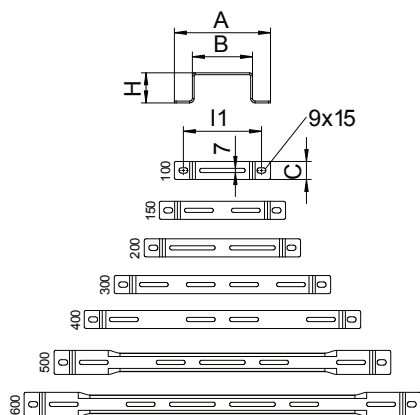

## Třmen

Výr. č. 6015603

Třmen pro kabelové a mřížové žlaby.

**St** Ocel

**FT** žárově zinkováno ponorem

### Kmenová data

Č. výr.	6015603
Typ	DBL 50 300 FT
Označení 1	Distanční třmen
Rozměr	B300mm
Materiál	Ocel
Zkratka materiálu	St
Povrch	žárově zinkováno ponorem
Povrch podle DIN	DIN EN ISO 1461
Povrch zkratka	FT
Nejmenší prodejní množství	20,00 kus
Hmotnost	38,00 kg/100 ks

### Technické údaje

Rozměr B	300,00 mm
Rozměr H	50,00 mm
Provedení	Nástěnný a stropní držák - trapézový profil
Upevnění žlabů	šroubovatelný
Vhodné pro kabelový žlab	<input checked="" type="checkbox"/>
Vhodné pro kabelový žebřík	<input type="checkbox"/>
Vhodné pro mřížový žlab	<input checked="" type="checkbox"/>