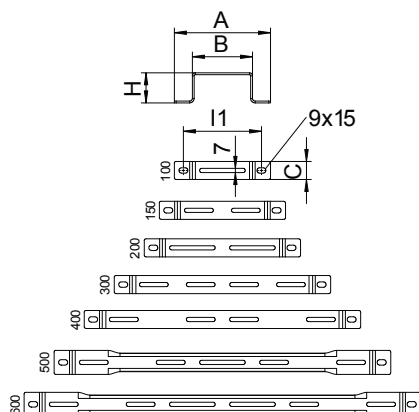

List technických údajů

Třmen

Výr. č. 6015530

Třmen pro kabelové a mřížové žlaby.

St Ocel
FS pásově zinkováno

Kmenová data

Č. výr.	6015530
Typ	DBL 50 300 FS
Označení 1	Distanční třmen
Rozměr	B300mm
Materiál	Ocel
Zkratka materiálu	St
Povrch	pásově zinkováno
Povrch podle DIN	DIN EN 10346
Povrch zkratka	FS
Nejmenší prodejní množství	20,00 kus
Hmotnost	36,90 kg/100 ks

Technické údaje

Rozměr B	300,00 mm
Rozměr H	50,00 mm
Provedení	Nástěnný a stropní držák - trapézový profil šroubovatelný
Upevnění žlabů	
Vhodné pro kabelový žlab	<input checked="" type="checkbox"/>
Vhodné pro kabelový žebřík	<input type="checkbox"/>
Vhodné pro mřížový žlab	<input checked="" type="checkbox"/>

Dov. zatížení:

List technických údajů

Třmen

Výr. č. 6015530

Technické
údaje

Dov. zatížení: