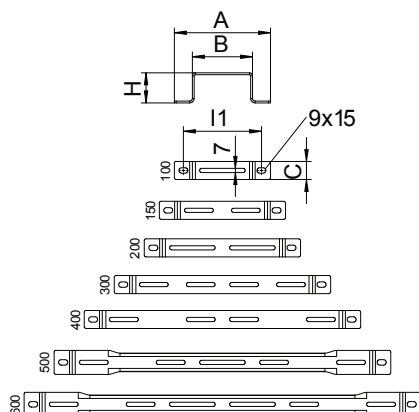

## Třmen

Výr. č. 6015522

Třmen pro kabelové a mřížové žláby.

<b>St</b>	Ocel
<b>FS</b>	pásově zinkováno

### Kmenová data

Č. výr.	6015522
Typ	DBL 50 200 FS
Označení 1	Distanční třmen
Rozměr	B200mm
Materiál	Ocel
Zkratka materiálu	St
Povrch	pásově zinkováno
Povrch podle DIN	DIN EN 10346
Povrch zkratka	FS
Nejmenší prodejní množství	20,00 kus
Hmotnost	21,00 kg/100 ks

### Technické údaje

Rozměr B	200,00 mm
Rozměr H	50,00 mm
Provedení	Nástěnný a stropní držák - trapézový profil
Upevnění žlabů	šroubovatelný
Vhodné pro kabelový žlab	<input checked="" type="checkbox"/>
Vhodné pro kabelový žebřík	<input type="checkbox"/>
Vhodné pro mřížový žlab	<input checked="" type="checkbox"/>

# List technických údajů

Třmen

Výr. č. 6015522

Technické  
údaje

Dov. zatížení: