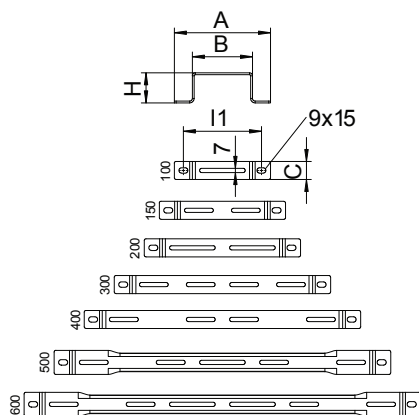

List technických údajů

Třmen

Výr. č. 6015506

Třmen pro kabelové a mřížové žlaby.

St Ocel
FS pásově zinkováno

Kmenová data

Č. výr.	6015506
Typ	DBL 50 100 FS
Označení 1	Distanční třmen
Rozměr	B100mm
Materiál	Ocel
Zkratka materiálu	St
Povrch	pásově zinkováno
Povrch podle DIN	DIN EN 10346
Povrch zkratka	FS
Nejmenší prodejní množství	20,00 kus
Hmotnost	15,50 kg/100 ks

Technické údaje

Rozměr B	100,00 mm
Rozměr H	50,00 mm
Provedení	Nástěnný a stropní držák - trapézový profil
Upevnění žlabů	šroubovatelný
Vhodné pro kabelový žlab	<input checked="" type="checkbox"/>
Vhodné pro kabelový žebřík	<input type="checkbox"/>
Vhodné pro mřížový žlab	<input checked="" type="checkbox"/>

Dov. zatížení:

List technických údajů

Třmen

Výr. č. 6015506

Technické
údaje

Dov. zatížení: