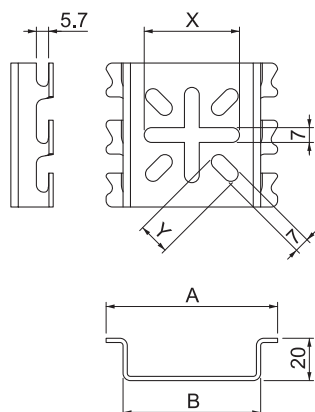

## Montážní deska pro mřížový žlab

Výr. č. 6006488

Montážní deska pro upevnění mřížových žlabů ke stěně bez použití šroubů.

<b>A4</b>	Ušlechtilá ocel, korozivzdorná, materiál 1.4401
<b>2B</b>	Holé, dodatečně ošetřeno

Dodatkový text k výrobku - upozornění

K montážní desce lze připevnit přístroje. Dále se montážní deska může použít pro montáž na stěnu.

### Kmenová data

Č. výr.	6006488
Typ	MPG 65 A4
Označení 1	Modulární nosič
Označení 2	malý, pro mřížový žlab
Rozměr	110x68
Materiál	Nerezová ocel, materiál 1.4401
Zkratka materiálu	A4
Povrch	Holé, dodatečně ošetřeno
Povrch zkratka	2B
Nejmenší prodejní množství	30,00 kus
Hmotnost	8,80 kg/100 ks

### Technické údaje

Šířka	65,00 mm
Výška	68,00 mm
Provedení	vodorovný a svislý
Způsob upevnění	Svěrné upevnění
Nerezová ocel, mořená	<input type="checkbox"/>