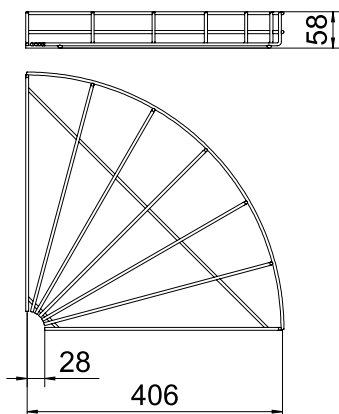

List technických údajů

Oblouk 90° mřížových žlabů, 55

Výr. č. 6002242

Oblouk 90°, horizontální, pro mřížové žlaby s výškou bočnice 55 mm.

St	Ocel
FT	žárově zinkováno ponorem

Kmenová data

Č. výr.	6002242
Typ	GRB 90 540 FT
Označení 1	Oblouk mřížových žlabů 90°
Rozměr	55x400
Materiál	Ocel
Zkratka materiálu	St
Povrch	žárově zinkováno ponorem
Povrch podle DIN	DIN EN ISO 1461
Povrch zkratka	FT
Nejmenší prodejní množství	1,00 kus
Hmotnost	68,90 kg/100 ks

Technické údaje

Šířka	400,00 mm
Výška bočnice	55,00 mm
Odbočení (úhel)	90°
Provedení spojky	bez spojky
Konstrukce	Oblouk vodorovný
Průměr drátu	4,80 mm
Vhodné pro zachování funkčnosti	<input type="checkbox"/>
Nerezová ocel, mořená	<input type="checkbox"/>