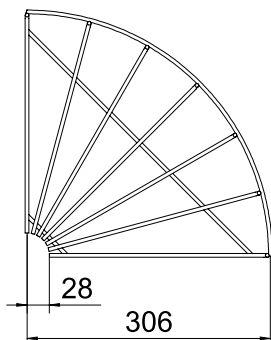

List technických údajů

Oblouk 90° mřížových žlabů, 55

Výr. č. 6002234

Oblouk 90°, horizontální, pro mřížové žlaby s výškou bočnice 55 mm.

St Ocel

FT žárově zinkováno ponorem

Kmenová data

Č. výr.	6002234
Typ	GRB 90 530 FT
Označení 1	Oblouk mřížových žlabů 90°
Rozměr	55x300
Materiál	Ocel
Zkratka materiálu	St
Povrch	žárově zinkováno ponorem
Povrch podle DIN	DIN EN ISO 1461
Povrch zkratka	FT
Nejmenší prodejní množství	1,00 kus
Hmotnost	52,60 kg/100 ks

Technické údaje

Šířka	300,00 mm
Výška bočnice	55,00 mm
Odbočení (úhel)	90°
Provedení spojky	bez spojky
Konstrukce	Oblouk vodorovný
Průměr drátu	4,80 mm
Vhodné pro zachování funkčnosti	<input type="checkbox"/>
Nerezová ocel, mořená	<input type="checkbox"/>