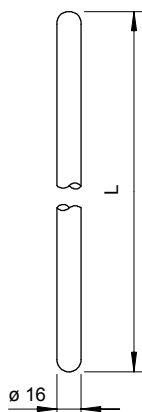

List technických údajů

Jímací tyč / tyčový vývod zemniče, oboustranné připojení

Výr. č. 5420504

- Plný materiál Ø 16 mm
- Oboustranné připojení

Kmenová data

Č. výr.	5420504
Typ	200 V4A-1500
Označení 1	Vývod zemniče
Rozměr	1500mm
Nejmenší prodejní množství	1,00 kus
Hmotnost	242,00 kg/100 ks

Technické údaje

Délka	1.500,00 mm
Rozměr L	1.500,00 mm
S přípojnými otvory	<input type="checkbox"/>
Jmenovitý Ø	16 mm
Zúžený	<input type="checkbox"/>