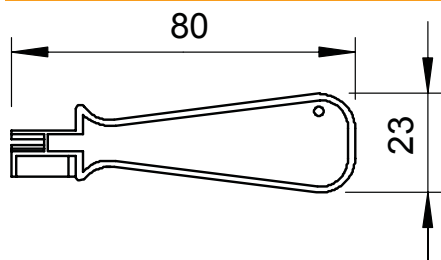

## Jednoduchý nástroj LSA

Výr. č. 5084040

Jednoduchý nástroj k připojení žil bez letování, šroubů a odizolovávání, bez řezacího přípravku.

Další text k výrobku 1

Jednoduchý nástroj LSA k napojování kabelových žil na lišty LSA Plus.

### Rozměry

### Kmenová data

Č. výr.	5084040
Typ	LSA-T00L
Označení 1	Ukládací nástroj
Označení 2	pro LSA Plus
Nejmenší prodejní množství	1,00 kus
Hmotnost	0,60 kg/100 ks