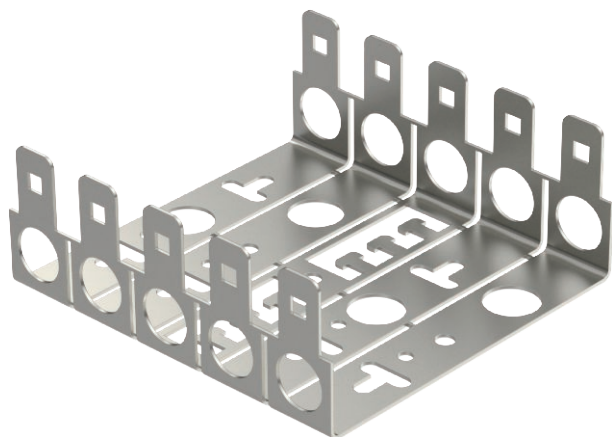

List technických údajů

Montážní vana LSA

Výr. č. 5084036

Montážní vana pro 5 připojovacích nebo rozpojovacích lišt. Rastr 22,5 mm.
Hloubka: 22 mm; 30 mm; 50 mm

St Ocel

Další text k výrobku 1

Montážní opěrka LSA Plus k upevnění připojovacích svorkovnic a oddělovacích lišt LSA Plus.

Rozměry

Délka	110,50 mm
Šířka	105,00 mm
Výška	42,00 mm

Kmenová data

Č. výr.	5084036
Typ	LSA-M
Označení 1	Montážní opěrka
Označení 2	pro 4 moduly LSA Plus
Rozměr	5
Materiál	Ocel
Zkratka materiálu	St
Nejmenší prodejní množství	1,00 kus
Hmotnost	7,80 kg/100 ks

List technických údajů

Montážní vana LSA

Výr. č. 5084036

Technické údaje

Počet osaditelných připojovacích svorkovnic	5,00
Rozteč	22,50 mm