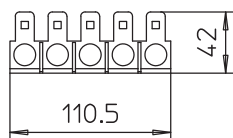

List technických údajů

Montážní vana LSA

Výr. č. 5084036

Montážní vana pro 5 připojovacích nebo rozpojovacích lišt. Rastr 22,5 mm.
Hloubka: 22 mm; 30 mm; 50 mm

St Ocel

Další text k výrobku 1

Montážní opěrka LSA Plus k upevnění připojovacích svorkovnic a oddělovacích lišt LSA Plus.

Rozměry

Délka	110,50 mm
Šířka	105,00 mm
Výška	42,00 mm

Kmenová data

Č. výr.	5084036
Typ	LSA-M
Označení 1	Montážní opěrka
Označení 2	pro 4 moduly LSA Plus
Rozměr	5
Materiál	Ocel
Zkratka materiálu	St
Nejmenší prodejní množství	1,00 kus
Hmotnost	7,80 kg/100 ks

List technických údajů

Montážní vana LSA

Výr. č. 5084036

Technické údaje

Počet osaditelných připojovacích svorkovnic	5,00
Rozteč	22,50 mm