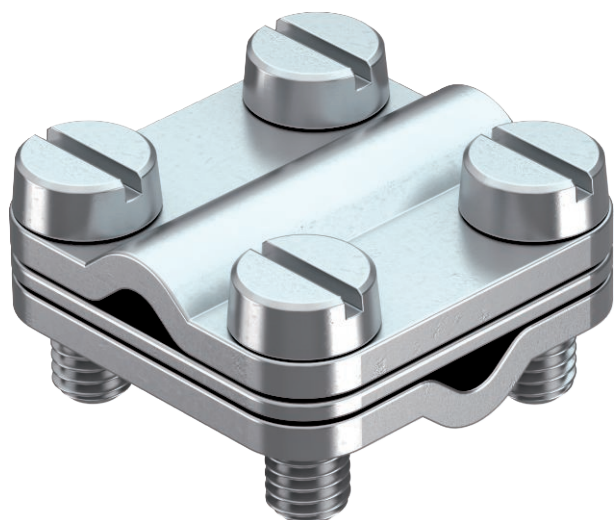

List technických údajů

Příchytka - odbočná svorka

Výr. č. 5064015

OBO
BETTERMANN

- Vhodnost: 4–16 mm² × 4–16 mm²
- Čtyři šrouby s válcovou hlavou M4 × 16

CuZn

Mosaz

N

poniklovaná

Kmenová data

Č. výr.	5064015
Typ	470 4-16
Označení 1	Objímka s odbočnou svorkou
Rozměr	4-16mm ²
Materiál	Mosaz
Zkratka materiálu	CuZn
Povrch	poniklovaná
Povrch zkratka	N
Nejmenší prodejní množství	50,00 kus
Hmotnost	2,86 kg/100 ks

List technických údajů

Přichytka - odbočná svorka

Výr. č. 5064015

Technické údaje

Možnost připojení 1
Vhodný pro

4-16 mm² × 4-16 mm² s 4 šrouby s válcovou hlavou M4 × 16
Kruhové vodiče