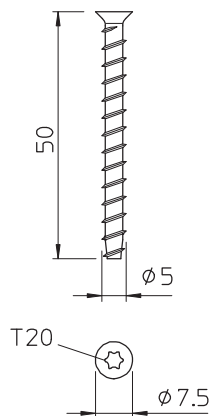

List technických údajů

Kotva se zápusťnou hlavou MMS-plus KS, pro
kabelovou příchytku
Výr. č. 3498204

Šroubová kotva pro přímou montáž bez hmoždinek do betonu a zdiva. S malou zápusťnou hlavou pro upevnění kabelových příchytěk přes závitovou patku. Nosnost při požárním zatížení prokázána do třídy požární odolnosti R120.

St Ocel
G galvanicky zinkováno

Kmenová data

Č. výr.	3498204
Typ	MMS+ KS 5x50
Označení 1	Protipožární šroubová kotva
Označení 2	Zápusťná hlava, bit T 20
Rozměr	5x50mm
Označení materiálu	Ocel
Materiál	Ocel
Zkratka materiálu	St
Označení povrchu	galvanicky zinkováno
Povrch	galvanicky zinkováno
Povrch podle DIN	DIN EN 12329
Povrch zkratka	G
Nejmenší prodejní množství	200,00 kus
Hmotnost	0,46 kg/100 ks

List technických údajů

Kotva se zápusťnou hlavou MMS-plus KS, pro
kabelovou příchytku

Výr. č. 3498204

Technické údaje

Rozměr L	50,00 mm
Rozměr	5 x 50 mm
Průměr vrtaného otvoru	4,00 mm
Délka kotvy	50,00 mm
Průměr hlavy	7,50 mm
Šroubový systém	Torx
Šroubový systém	Torx