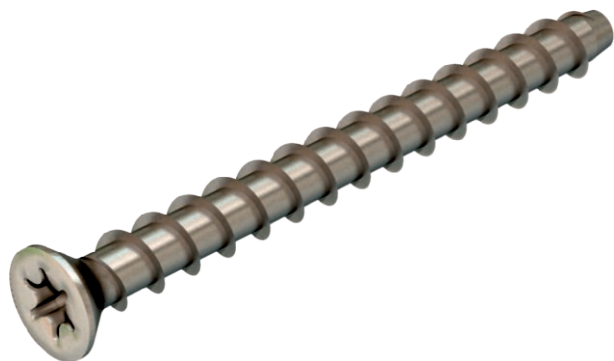

List technických údajů

Kotva se zápusťnou hlavou MMS-plus KS, pro
kabelovou příchytku
Výr. č. 3498204

Šroubová kotva pro přímou montáž bez hmoždinek do betonu a zdiva. S malou zápusťnou hlavou pro upevnění kabelových příchytěk přes závitovou patku. Nosnost při požárním zatížení prokázána do třídy požární odolnosti R120.

St Ocel
G galvanicky zinkováno

Kmenová data

Č. výr.	3498204
Typ	MMS+ KS 5x50
Označení 1	Protipožární šroubová kotva
Označení 2	Zápusťná hlava, bit T 20
Rozměr	5x50mm
Označení materiálu	Ocel
Materiál	Ocel
Zkratka materiálu	St
Označení povrchu	galvanicky zinkováno
Povrch	galvanicky zinkováno
Povrch podle DIN	DIN EN 12329
Povrch zkratka	G
Nejmenší prodejní množství	200,00 kus
Hmotnost	0,46 kg/100 ks

List technických údajů

Kotva se zápusťnou hlavou MMS-plus KS, pro
kabelovou příchytku

Výr. č. 3498204

Technické údaje

Rozměr L	50,00 mm
Rozměr	5 x 50 mm
Průměr vrtaného otvoru	4,00 mm
Délka kotvy	50,00 mm
Průměr hlavy	7,50 mm
Šroubový systém	Torx
Šroubový systém	Torx