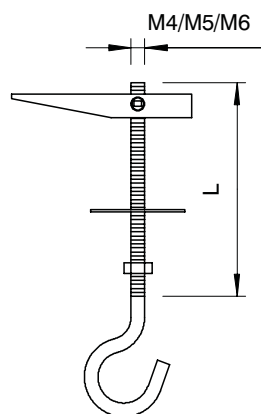

List technických údajů

Sklápěcí závěs

Výr. č. 3482138

1 podložka U a 1 šestihranná matice, se stropním hákem.

Pozor: Pro zavěšení svítidel je třeba počítat s 5násobnou bezpečností.

St	Ocel
G	galvanicky zinkováno

Kmenová data

Č. výr.	3482138
Typ	457 M4x55 G
Označení 1	Sklápěcí závěs
Označení 2	s hákem
Rozměr	M4x55mm
Materiál	Ocel
Zkratka materiálu	St
Povrch	galvanicky zinkováno
Povrch podle DIN	DIN EN 12329
Povrch zkratka	G
Nejmenší prodejní množství	50,00 kus
Hmotnost	3,25 kg/100 ks

List technických údajů

Sklápěcí závěs

Výr. č. 3482138

OBO
BETTERMANN

Technické údaje

Délka	55,00 mm
Rozměr L	55,00 mm
Provedení	se stropním hákem
Vrtaný otvor	13,00 Ø mm
Průměr vrtaného otvoru	13,00 mm
Zatížení na mezi pevnosti	0,25 kN
Celková délka	55,00 mm
Závit	M4
Průměr háku	14,00 mm
S podložkou	<input checked="" type="checkbox"/>