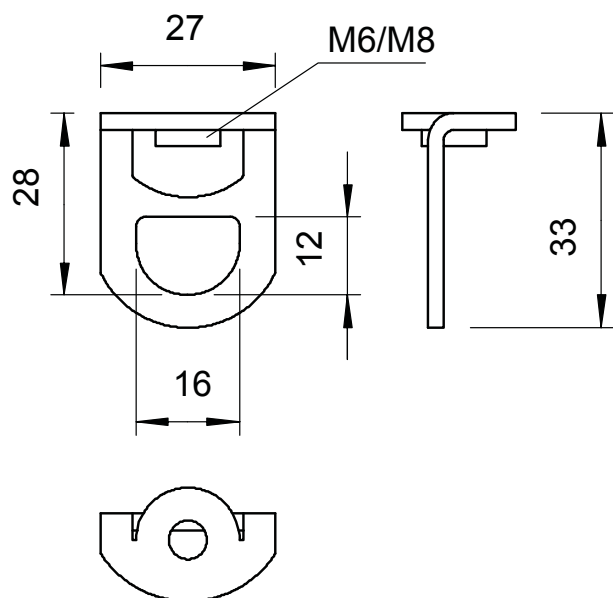

List technických údajů

Závěsné oko TS

Výr. č. 3462889

Závěsné oko s vnitřním závitem.

| | |
|-----------|----------------------|
| St | Ocel |
| G | galvanicky zinkováno |

Kmenová data

| | |
|----------------------------|----------------------|
| Č. výr. | 3462889 |
| Typ | 2990 M8 G |
| Označení 1 | Závěsné oko TS |
| Rozměr | M8 |
| Materiál | Ocel |
| Zkratka materiálu | St |
| Povrch | galvanicky zinkováno |
| Povrch podle DIN | DIN EN 12329 |
| Povrch zkratka | G |
| Nejmenší prodejní množství | 50,00 kus |
| Hmotnost | 2,32 kg/100 ks |

List technických údajů

Závěsné oko TS

Výr. č. 3462889

Technické údaje

| | |
|---------------------------|---------|
| Zatížení na mezi pevnosti | 3,50 kN |
| Závit | M8 |
| Metrický závit | 8 |