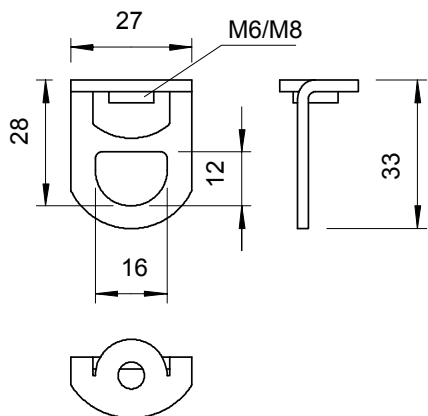

List technických údajů

Závěsné oko TS

Výr. č. 3462889

Závěsné oko s vnitřním závitem.

| | |
|-----------|----------------------|
| St | Ocel |
| G | galvanicky zinkováno |

Kmenová data

| | |
|----------------------------|----------------------|
| Č. výr. | 3462889 |
| Typ | 2990 M8 G |
| Označení 1 | Závěsné oko TS |
| Rozměr | M8 |
| Materiál | Ocel |
| Zkratka materiálu | St |
| Povrch | galvanicky zinkováno |
| Povrch podle DIN | DIN EN 12329 |
| Povrch zkratka | G |
| Nejmenší prodejní množství | 50,00 kus |
| Hmotnost | 2,32 kg/100 ks |

List technických údajů

Závěsné oko TS

Výr. č. 3462889

Technické údaje

| | |
|---------------------------|---------|
| Zatížení na mezi pevnosti | 3,50 kN |
| Závit | M8 |
| Metrický závit | 8 |