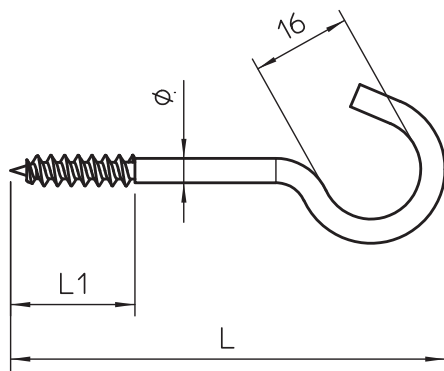

List technických údajů

Stropní háky

Výr. č. 3450082

Stropní hák s válcovaným závitem do dřeva.

CE

St	Ocel
G	galvanicky zinkováno

Kmenová data

Č. výr.	3450082
Typ	915 3.9x80 G
Označení 1	Stropní hák
Označení 2	se závitem do dřeva
Rozměr	3,9x80mm
Materiál	Ocel
Zkratka materiálu	St
Povrch	galvanicky zinkováno
Povrch podle DIN	DIN EN 12329
Povrch zkratka	G
Hmotnost	0,91 kg/100 ks

List technických údajů

Stropní háky

Výr. č. 3450082

Technické údaje

Délka	80,00 mm
Rozměr L	80,00 mm
Rozměr L1	20,00 mm
Zatížení na mezi pevnosti	0,15 kN
Zatížení na mezi pevnosti	150,00 N
Délka závitu	20,00 mm
Průměr háku	16,00 mm
Potaženo plastem	<input type="checkbox"/>
Průměr materiálu	3,90 mm