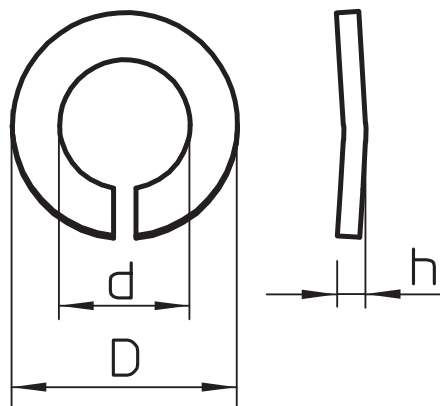

## Pérová podložka

Výr. č. 3405125

Pérová podložka M12

<b>St</b>	Ocel
<b>G</b>	galvanicky zinkováno

### Kmenová data

Č. výr.	3405125
Typ	LWS M12 G
Označení 1	Pérová podložka
Rozměr	M12
Materiál	Ocel
Zkratka materiálu	St
Povrch	galvanicky zinkováno
Povrch podle DIN	DIN EN 12329
Povrch zkratka	G
Nejmenší prodejní množství	100,00 kus
Hmotnost	0,32 kg/100 ks

### Technické údaje

Rozměr D	21,10 - 21,10 mm
Rozměr d	12,50 mm
Rozměr h	3,50 mm
Závit	M12