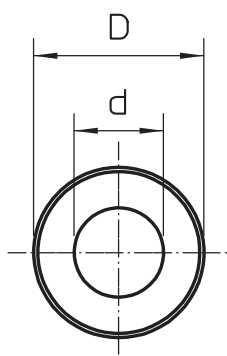

## Velkoplošná podložka

Výr. č. 3403165

Podložka se zvláště velkým vnějším průměrem.

CE

<b>St</b>	Ocel
<b>G</b>	galvanicky zinkováno

### Kmenová data

Č. výr.	3403165
Typ	WS M10 G30 G
Označení 1	Podložka velká
Rozměr	M10,Ø30mm
Materiál	Ocel
Zkratka materiálu	St
Povrch	galvanicky zinkováno
Povrch podle DIN	DIN EN 12329
Povrch zkratka	G
Nejmenší prodejní množství	100,00 kus
Hmotnost	0,60 kg/100 ks

### Technické údaje

Rozměr D	30,00 - 30,00 mm
Rozměr d	10,50 mm
Rozměr h	1,50 mm
Rozměr	10,5 x 30 mm
Závit	M10
Tloušťka materiálu	1,50 mm