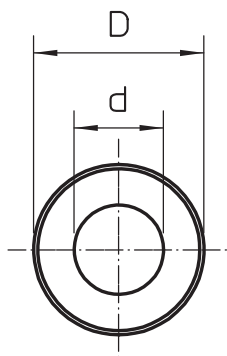

List technických údajů

Velkoplošná podložka

Výr. č. 3403130

Podložka se zvláště velkým vnějším průměrem.

St	Ocel
G	galvanicky zinkováno

Kmenová data

Č. výr.	3403130
Typ	WS M8 G25 G
Označení 1	Podložka velká
Rozměr	M8,Ø25mm
Materiál	Ocel
Zkratka materiálu	St
Povrch	galvanicky zinkováno
Povrch podle DIN	DIN EN 12329
Povrch zkratka	G
Nejmenší prodejní množství	100,00 kus
Hmotnost	0,41 kg/100 ks

Technické údaje

Rozměr D	25,00 - 25,00 mm
Rozměr d	8,40 mm
Rozměr h	1,20 mm
Rozměr	8,4 x 25 mm
Závít	M8
Tloušťka materiálu	1,20 mm