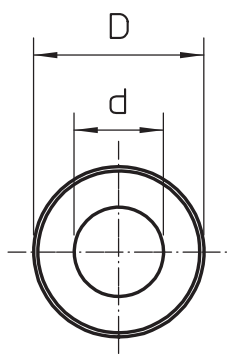

## Velkoplošná podložka

Výr. č. 3403122

Podložka se zvláště velkým vnějším průměrem.

CE

<b>St</b>	Ocel
<b>G</b>	galvanicky zinkováno

### Kmenová data

Č. výr.	3403122
Typ	WS M8 G20 G
Označení 1	Podložka velká
Rozměr	M8, Ø20mm
Materiál	Ocel
Zkratka materiálu	St
Povrch	galvanicky zinkováno
Povrch podle DIN	DIN EN 12329
Povrch zkratka	G
Nejmenší prodejní množství	100,00 kus
Hmotnost	0,23 kg/100 ks

### Technické údaje

Rozměr D	20,00 - 20,00 mm
Rozměr d	8,40 mm
Rozměr h	1,25 mm
Rozměr	8,4 x 20 mm
Závít	M8
Tloušťka materiálu	1,50 mm